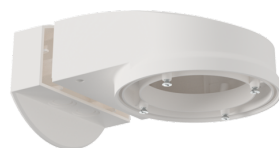

Staffa per parete PD2N/4N Typ A

Numero: 93700

Dimensioni: 133 x 106 x 66 mm
Classe / Grado protezione: IP54 / Classe II
Involucro: Involucro in pregiato PC
resistente ai raggi UV