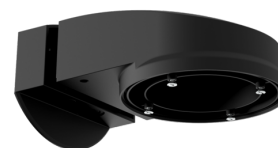

Staffa per parete PD2N/4N Typ A

Numero: 93703

Dimensioni: 133 x 106 x 66 mm
Classe / Grado protezione: IP54 /
Classe II
Involucro: Involucro in pregiato PC
resistente ai raggi UV