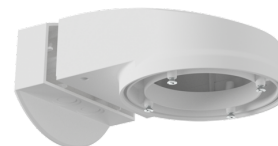

Staffa per parete PD2N/4N Typ A

Numero: 93702

Dimensioni: 133 x 106 x 66 mm
Classe / Grado protezione: IP54 /
Classe II
Involucro: Involucro in pregiato PC
resistente ai raggi UV