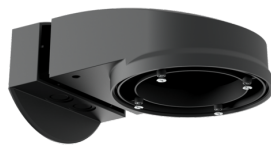

Anello PD2N UP
Numero: 93760

Dimensioni: Ø 106 x 20 mm
Resistenza agli urti: IK05
Involucro: Involucro in pregiato PC
resistente ai raggi UV

Griglia protezione BSK (Ø 200 x 90 mm)
Numero: 92199

Dimensioni: Ø 200 x 90 mm
Resistenza agli urti: IK09
Involucro: Cestello di protezione

Staffa per parete PD2N/4N Typ A

Numero: 93702

Dimensioni: 133 x 106 x 66 mm
Classe / Grado protezione: IP54 / Classe II
Involucro: Involucro in pregiato PC resistente ai raggi UV

Staffa per parete PD2N/4N Typ A