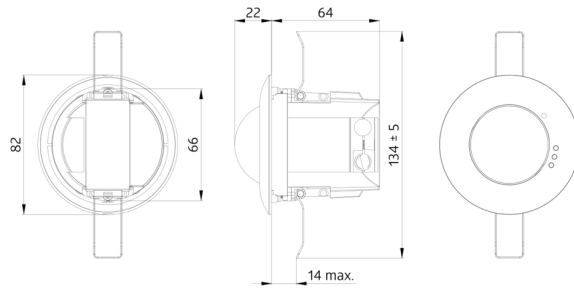

Dati tecnici

Alimentazione:	230 V AC ±10% 50 Hz
Dimensioni:	Ø 84 x 85 mm + Ø 110 x 65 mm (93781)
Impostazione:	App Casambi
Potenza assorbita:	0.5 W
Area rilevamento:	orizzontale 360° (Montaggio a soffitto) Massima Ø 10 m trasversale Massima Ø 6 m frontale Massima Ø 4 m presenza fissa
Raggio d'azione:	78 m ² / 2.5 m Altezza di fissaggio
Area di rilevamento tangenziale:	2 m / 5 m / 2.5 m
Altezza installazione consentita min./max./suggerita per la miglior performance:	
Classe / Grado protezione:	IP54 (93781)
Resistenza agli urti:	IK04
Temperatura funzionamento:	-5 °C a +45 °C
Involucro:	Involucro in pregiato PC resistente ai raggi UV antracite, simile a RAL7016 (93781)
Colore di materiale:	
Numero sensori PIR:	1
Canale 1 (comando di luce)	
Ritardo spegnimento:	1 s - 60 min
Nivel de luminosidad deseado:	1 - 4000 Lux
Misurazione mista della luce:	Misurazione mista della luce

L'area di rilevamento può essere ridotta mediante lamelle di
copertura

Facile programmazione tramite Casambi smartphone App

Incluse Clips per fissaggio in controsoffitto e calotta di
protezione della morsettiere

CASAMBI

Articoli del set

Per ottenere il set conforme alle specifiche tecniche, ordinare gli articoli elencati.

PD2N-CAS

Numero: 93477

Alimentazione: 230 V AC \pm 10% 50 Hz
Dimensioni: \varnothing 84 x 85 mm
Impostazione: App Casambi

Base AP IP54 PD2N H

Numero: 93781

Dimensioni: \varnothing 110 x 65 mm
Classe / Grado protezione: IP54
Colore di materiale: antracite, simile a RAL7016