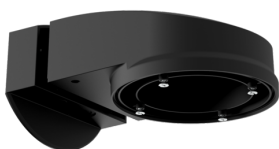

Staffa per parete PD2N/4N Typ A

Numero: 93703

Dimensioni: 133 x 106 x 66 mm
Classe / Grado protezione: IP54 / Classe II
Involucro: Involucro in pregiato PC
resistente ai raggi UV