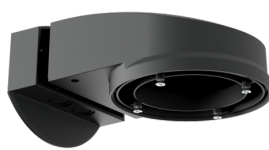

Staffa per parete PD2N/4N Typ A

Numero: 93701

Dimensioni: 133 x 106 x 66 mm
Classe / Grado protezione: IP54 / Classe II
Involucro: Involucro in pregiato PC
resistente ai raggi UV