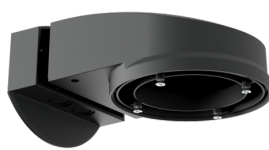

Staffa per parete PD2N/4N Typ A

Numero: 93701

Dimensioni: 133 x 106 x 66 mm
Classe / Grado protezione: IP54 / Classe II
Involucro: Involucro in pregiato PC resistente ai raggi UV