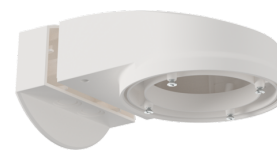

Staffa per parete PD2N/4N Typ A

Numero: 93700

Dimensioni: 133 x 106 x 66 mm
Classe / Grado protezione: IP54 / Classe II
Involucro: Involucro in pregiato PC resistente ai raggi UV