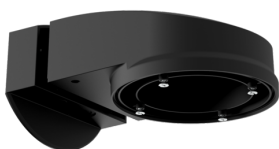

Staffa per parete PD2N/4N Typ A

Numero: 93703

Dimensioni: 133 x 106 x 66 mm
Classe / Grado protezione: IP54 / Classe II
Involucro: Involucro in pregiato PC resistente ai raggi UV