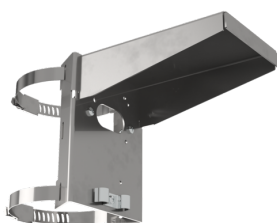

### Griglia protezione BSK (Ø 164 x 143 mm)

Numero: 92467

Dimensioni: Ø 164 x 143 mm  
Resistenza agli urti: IK09  
Involucro: Cestello di protezione