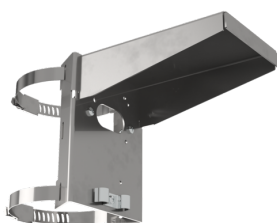

Installazione a palo - protezione dagli agenti atmosferici

Numero: 93220

Dimensioni: 188 x 98 x 134 mm
Involucro: acciaio inossidabile
Colore di materiale: acciaio inossidabile