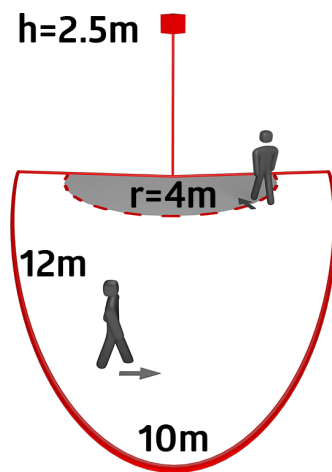

## Dati tecnici

Alimentazione:	110 - 240 V AC 50 / 60 Hz
Dimensioni:	90 x 67 x 82 mm
Potenza assorbita:	ca. 0.4 W
Area rilevamento:	orizzontale 200° (Montaggio a parete)
Raggio d'azione:	Massima 12 m trasversale Massima 4 m frontale
Area di rilevamento tangenziale:	250 m <sup>2</sup> / 2.5 m Altezza di fissaggio
Altezza installazione consentita min./max./suggerita per la miglior performance:	2 m / 3 m / 2.5 m
Classe / Grado protezione:	IP44 / Classe II
Temperatura funzionamento:	-25 °C a +50 °C
Involucro:	Involucro in pregiato PC resistente ai raggi UV
Colore di materiale:	bianco opaco, simile a RAL9010
<b>Canale 1 (comando di luce)</b>	
Carico di contatto:	1000 W, $\cos \varphi =$ 1 500 VA, $\cos \varphi =$ 0.5 400 W LED
Tipo di contatto:	1x Contatto $\mu$ , contatto NO
Ritardo spegnimento:	4 s - 10 min
Soglia accensione:	10 - 300 Lux

## Informazioni sul prodotto

Rilevatore di posizione con area di rilevamento a 200°

Testa sensore ruotante

Montaggio agevole con supporto a innesto rapido

L'area di rilevamento può essere ridotta mediante lamelle di copertura