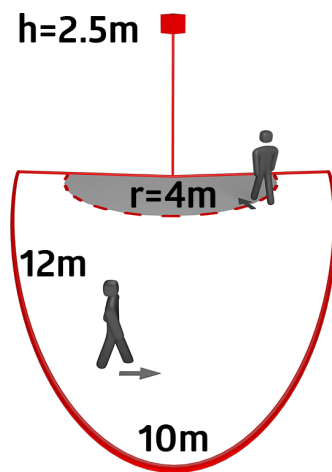

## Dati tecnici

Alimentazione:	110 - 240 V AC 50 / 60 Hz
Dimensioni:	90 x 67 x 82 mm
Potenza assorbita:	ca. 0.4 W
Area rilevamento:	orizzontale 200° (Montaggio a parete)
Raggio d'azione:	Massima 12 m trasversale Massima 4 m frontale
Area di rilevamento tangenziale:	250 m <sup>2</sup> / 2.5 m Altezza di fissaggio
Altezza installazione consentita min./max./suggerita per la miglior performance:	2 m / 3 m / 2.5 m
Classe / Grado protezione:	IP44 / Classe II
Temperatura funzionamento:	-25 °C a +50 °C
Involucro:	Involucro in pregiato PC resistente ai raggi UV
Colore di materiale:	bianco opaco, simile a RAL9010

## Informazioni sul prodotto

Rilevatore di posizione con area di rilevamento a 200°

Testa sensore ruotante

Montaggio agevole con supporto a innesto rapido

L'area di rilevamento può essere ridotta mediante lamelle di copertura