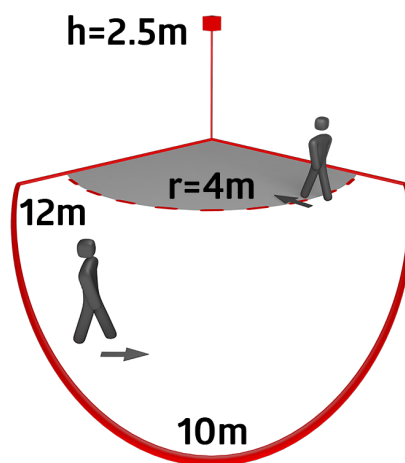

## Dati tecnici

Alimentazione:	110 - 240 V AC 50 / 60 Hz
Dimensioni:	90 x 67 x 82 mm
Potenza assorbita:	ca. 0.4 W
Area rilevamento:	orizzontale 140° (Montaggio a parete)
Raggio d'azione:	Massima 12 m trasversale Massima 4 m frontale
Area di rilevamento tangenziale:	170 m <sup>2</sup> / 2.5 m Altezza di fissaggio
Altezza installazione consentita min./max./suggerita per la miglior performance:	2 m / 3 m / 2.5 m
Classe / Grado protezione:	IP44 / Classe II
Temperatura funzionamento:	-25 °C a +50 °C
Involucro:	Involucro in pregiato PC resistente ai raggi UV
Colore di materiale:	bianco opaco, simile a RAL9010

## Informazioni sul prodotto

Rilevatore di posizione con area di rilevamento a 140°

Testa sensore ruotante

Montaggio agevole con supporto a innesto rapido

L'area di rilevamento può essere ridotta mediante lamelle di copertura