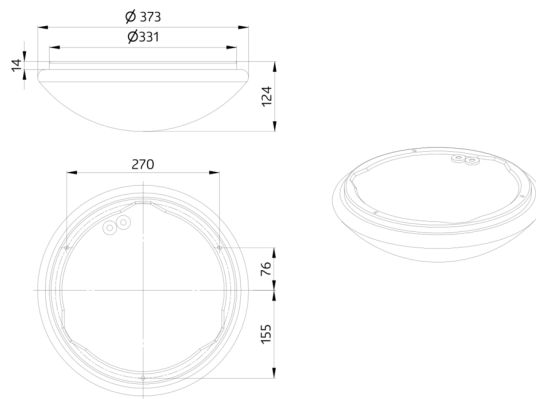

## Dati tecnici

Alimentazione:	230 V AC $\pm$ 10% 50 / 60 Hz
Dimensioni:	Ø 375 x 125 mm
Lampadina:	Massima 2 x 23 W con base E 27
Sicurezza fotobiologica:	RG 0
Classe / Grado protezione:	IP40 / Classe I
Resistenza agli urti:	IK02
Temperatura funzionamento:	-15 °C a +30 °C
Involucro:	Acrilico
Colore di materiale:	bianco

### Settori d'impiego:

corridoi, stanze, scale, celle frigo, cantine, toilette

h (m)	Ø (m)	E (lx)
1.0	3.9	317
2.0	7.9	79
3.0	11.8	35
4.0	15.7	20
5.0	19.6	13