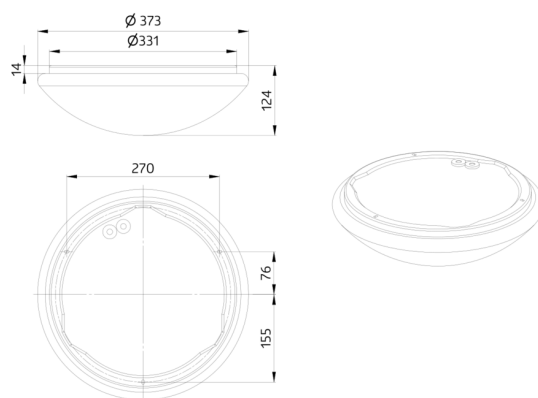

L11

94448 EAN: 4007529944484

- Alimentazione: 230 V AC $\pm 10\%$ 50 / 60 Hz
- Dimensioni: \varnothing 375 x 125 mm
- Lampadina: Massima 2 x 23 W con base E 27

Dati dell'ordine

Designazione	Colore	Numero
L11	bianco	94448

Dati tecnici

Alimentazione:	230 V AC \pm 10% 50 / 60 Hz
Dimensioni:	Ø 375 x 125 mm
Lampadina:	Massima 2 x 23 W con base E 27
Sicurezza fotobiologica:	RG 0
Classe / Grado protezione:	IP40 / Classe I
Resistenza agli urti:	IK02
Temperatura funzionamento:	-15 °C a +30 °C
Involucro:	Acrilico
Colore di materiale:	bianco

Informazioni sul prodotto

Lampade decorative da parete e soffitto

Idealmente completa la HF-L11

Consegna senza lampada

Settori d'impiego:

corridoi, stanze, scale, celle frigo, cantine, toilette

h (m)	Ø (m)	E (lx)
1.0	3.9	317
2.0	7.9	79
3.0	11.8	35
4.0	15.7	20
5.0	19.6	13