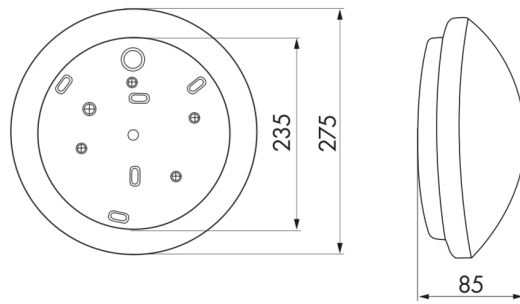

L1

94453 EAN: 4007529944538

- Alimentazione: 230 V AC $\pm 10\%$ 50 / 60 Hz
- Dimensioni: \varnothing 275 x 85 mm
- Lampadina: Massima 23 W con base E 27

Dati dell'ordine

Designazione	Colore	Numero
L1	bianco	94453

Accessori

Designazione	Colore	Numero
Anello di guarnizione IP54 HF-L1	-	37849

Dati tecnici

Alimentazione:	230 V AC \pm 10% 50 / 60 Hz
Dimensioni:	Ø 275 x 85 mm
Lampadina:	Massima 23 W con base E 27
Sicurezza fotobiologica:	RG 0
Classe / Grado protezione:	IP40 / Classe II
Temperatura funzionamento:	-15 °C a +30 °C
Involucro:	Vetro opaco
Colore di materiale:	bianco

Informazioni sul prodotto

Lampade decorative da parete e soffitto

Idealmente completa la HF-L1

Consegna senza lampada

Settori d'impiego:

corridoi, stanze, scale, celle frigo, cantine, toilette

h (m)	∅ (m)	E (lx)
1.0	3.6	57
2.0	7.2	14
3.0	10.8	6
4.0	14.4	4
5.0	18.1	2

Accessori

Anello di guarnizione IP54 HF-L1

Numero: 37849

Dimensioni: Ø 230 mm

Classe / Grado protezione: IP54

Colore di materiale: -