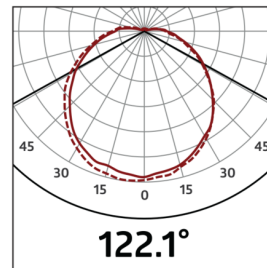

L1

94453 EAN: 4007529944538

- Alimentazione: 230 V AC $\pm 10\%$ 50 / 60 Hz
- Dimensioni: \varnothing 275 x 85 mm
- Lampadina: Massima 23 W con base E 27

Dati dell'ordine

Designazione	Colore	Numero
L1	bianco	94453

Accessori

Designazione	Colore	Numero
Anello di guarnizione IP54 HF-L1	-	37849

Dati tecnici

Alimentazione:	230 V AC \pm 10% 50 / 60 Hz
Dimensioni:	Ø 275 x 85 mm
Lampadina:	Massima 23 W con base E 27
Sicurezza fotobiologica:	RG 0
Classe / Grado protezione:	IP40 / Classe II
Temperatura funzionamento:	-15 °C a +30 °C
Involucro:	Vetro opaco
Colore di materiale:	bianco

Informazioni sul prodotto

Lampade decorative da parete e soffitto

Idealmente completa la HF-L1

Consegna senza lampada

Settori d'impiego:

corridoi, stanze, scale, celle frigo, cantine, toilette

h (m)	∅ (m)	E (lx)
1.0	3.6	57
2.0	7.2	14
3.0	10.8	6
4.0	14.4	4
5.0	18.1	2

Accessori

Anello di guarnizione IP54 HF-L1

Numero: 37849

Dimensioni: Ø 230 mm

Classe / Grado protezione: IP54

Colore di materiale: -