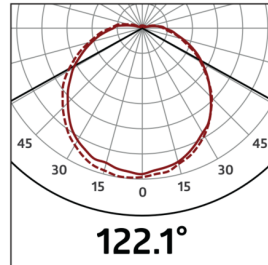

Designazione	Colore	Numero
Anello di guarnizione IP54 HF-L1	-	37849

Dati tecnici

Alimentazione:	230 V AC \pm 10% 50 / 60 Hz
Dimensioni:	Ø 275 x 85 mm
Lampadina:	Massima 23 W con base E 27
Sicurezza fotobiologica:	RG 0
Classe / Grado protezione:	IP40 / Classe II
Temperatura funzionamento:	-15 °C a +30 °C
Involucro:	Vetro opaco
Colore di materiale:	bianco

Informazioni sul prodotto

Lampade decorative da parete e soffitto

Idealmente completa la HF-L1

Consegna senza lampada

Settori d'impiego:

corridoi, stanze, scale, celle frigo, cantine, toilette

h (m)	Ø (m)	E (lx)
1.0	3.6	57
2.0	7.2	14
3.0	10.8	6
4.0	14.4	4
5.0	18.1	2

Accessori

Anello di guarnizione IP54 HF-L1

Numero: 37849

Dimensioni: Ø 230 mm

Classe / Grado protezione: IP54

Colore di materiale: -