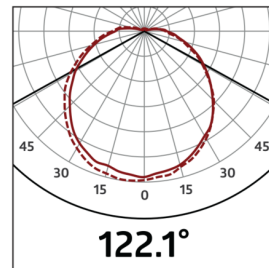

L1

94453 EAN: 4007529944538

- Alimentazione: 230 V AC $\pm 10\%$ 50 / 60 Hz
- Dimensioni: \varnothing 275 x 85 mm
- Lampadina: Massima 23 W con base E 27

Dati dell'ordine

Designazione	Colore	Numero
L1	bianco	94453

Accessori

Designazione	Colore	Numero
Anello di guarnizione IP54 HF-L1	-	37849

Dati tecnici

Alimentazione:	230 V AC \pm 10% 50 / 60 Hz
Dimensioni:	Ø 275 x 85 mm
Lampadina:	Massima 23 W con base E 27
Sicurezza fotobiologica:	RG 0
Classe / Grado protezione:	IP40 / Classe II
Temperatura funzionamento:	-15 °C a +30 °C
Involucro:	Vetro opaco
Colore di materiale:	bianco

Informazioni sul prodotto

Lampade decorative da parete e soffitto

Idealmente completa la HF-L1

Consegna senza lampada

Settori d'impiego:

corridoi, stanze, scale, celle frigo, cantine, toilette

h (m)	Ø (m)	E (lx)
1.0	3.6	57
2.0	7.2	14
3.0	10.8	6
4.0	14.4	4
5.0	18.1	2

Accessori

Anello di guarnizione IP54 HF-L1

Numero: 37849

Dimensioni: Ø 230 mm

Classe / Grado protezione: IP54

Colore di materiale: -