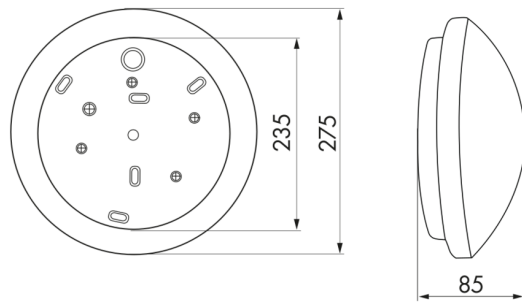

L1

94453 EAN: 4007529944538

- Alimentazione: 230 V AC $\pm 10\%$ 50 / 60 Hz
- Dimensioni: \varnothing 275 x 85 mm
- Lampadina: Massima 23 W con base E 27

Dati dell'ordine

Designazione	Colore	Numero
L1	bianco	94453

Accessori

Designazione	Colore	Numero
Anello di guarnizione IP54 HF-L1	-	37849

Dati tecnici

Alimentazione:	230 V AC \pm 10% 50 / 60 Hz
Dimensioni:	Ø 275 x 85 mm
Lampadina:	Massima 23 W con base E 27
Sicurezza fotobiologica:	RG 0
Classe / Grado protezione:	IP40 / Classe II
Temperatura funzionamento:	-15 °C a +30 °C
Involucro:	Vetro opaco
Colore di materiale:	bianco

Informazioni sul prodotto

Lampade decorative da parete e soffitto

Idealmente completa la HF-L1

Consegna senza lampada

Settori d'impiego:

corridoi, stanze, scale, celle frigo, cantine, toilette

h (m)	Ø (m)	E (lx)
1.0	3.6	57
2.0	7.2	14
3.0	10.8	6
4.0	14.4	4
5.0	18.1	2

Accessori

Anello di guarnizione IP54 HF-L1

Numero: 37849

Dimensioni: Ø 230 mm

Classe / Grado protezione: IP54

Colore di materiale: -