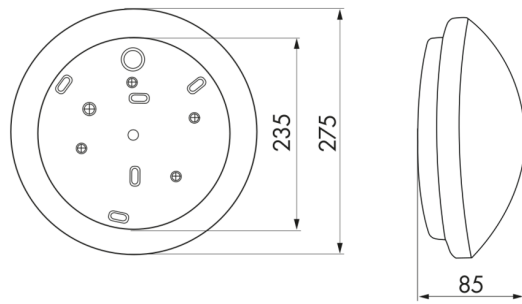

Designazione	Colore	Numero
Anello di guarnizione IP54 HF-L1	-	37849

Dati tecnici

Alimentazione:	230 V AC \pm 10% 50 / 60 Hz
Dimensioni:	Ø 275 x 85 mm
Lampadina:	Massima 23 W con base E 27
Sicurezza fotobiologica:	RG 0
Classe / Grado protezione:	IP40 / Classe II
Temperatura funzionamento:	-15 °C a +30 °C
Involucro:	Vetro opaco
Colore di materiale:	bianco

Informazioni sul prodotto

Lampade decorative da parete e soffitto

Idealmente completa la HF-L1

Consegna senza lampada

Settori d'impiego:

corridoi, stanze, scale, celle frigo, cantine, toilette

h (m)	Ø (m)	E (lx)
1.0	3.6	57
2.0	7.2	14
3.0	10.8	6
4.0	14.4	4
5.0	18.1	2

Accessori

Anello di guarnizione IP54 HF-L1

Numero: 37849

Dimensioni: Ø 230 mm

Classe / Grado protezione: IP54

Colore di materiale: -