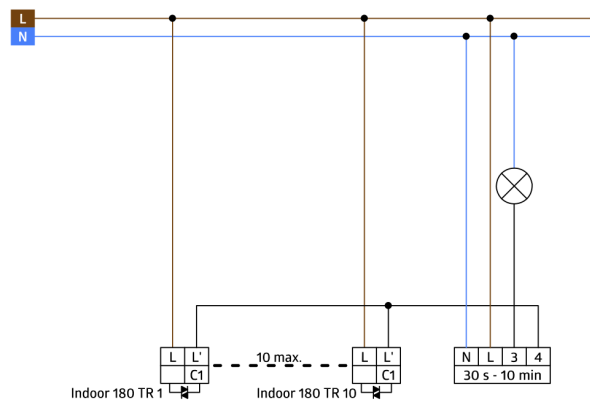

## Dati tecnici

Alimentazione:	110 - 240 V AC 50 / 60 Hz Alimentazione tramite interruttore luci scala
Dimensioni:	Senza copertura 70 x 70 x 61 mm
Potenza assorbita:	ca. 0.8 W
Area rilevamento:	orizzontale 180° (Montaggio a parete)
Raggio d'azione:	Massima 10 m trasversale Massima 3 m frontale
Area di rilevamento tangenziale:	150 m <sup>2</sup> / 1.1 m Altezza di fissaggio
Altezza installazione consentita min./max./suggerita per la miglior performance:	1 m / 2.2 m / 1.1 m
Classe / Grado protezione:	IP20 / Classe II
Resistenza agli urti:	IK05
Temperatura funzionamento:	-25 °C a +50 °C
Involucro:	Involucro in pregiato PC resistente ai raggi UV
Colore di materiale:	-
<b>Canale 1</b>	
Carico di contatto:	0.2 A / 230 V
Ritardo spegnimento:	Durata d'impulso: 0.1 s; Disattivazione valore crepuscolar 1 min - 10 min
Soglia accensione:	2 - 2000 Lux

## Informazioni sul prodotto

Rilevatore di movimento da parete specifico per la commutazione automatica dell'illuminazione scale

Versione Triac in tecnica a 2 fili, senza conduttore neutro

Garantisce un funzionamento perfetto con LUXOMAT SCT1 (max. 10 rilevatori per interruttore luce scale)

Disponibile con placca (dimensioni placca centrale 60 x 60 mm) o senza placca (dimensioni piastra centrale 50 x 50 mm) per combinazione con placche in 5 diversi colori

Può essere adattato a placche di vari produttori tramite supporto centrale