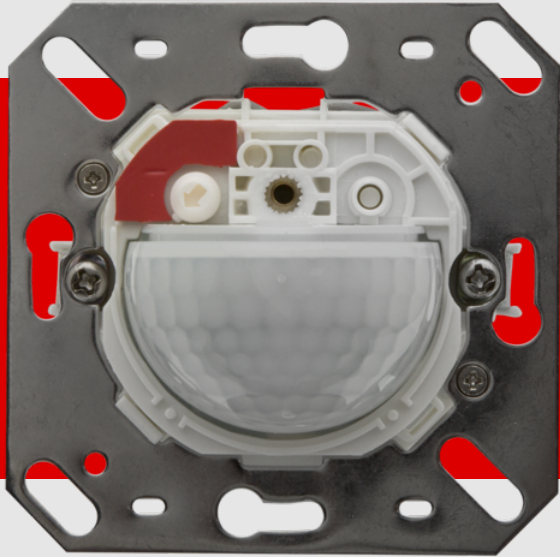

B.E.G.**LUXOMAT®**

Indoor 180-S Senza copertura Set 92660-92631

Rilevatore di movimento PIR da parete slave con angolo di copertura di 180° e portata fino a 10 m (150 m²), per ampliare la zona di copertura

Dati dell'ordine

Designazione	Colore	Numero
Indoor 180-S Senza copertura	-	92660
Copertura IP20 Indoor 180	bianco traffico	92631

Dati tecnici

Alimentazione:	110 - 240 V AC 50 / 60 Hz
Dimensioni:	Senza copertura 70 x 70 x 61 mm
Potenza assorbita:	ca. 0.2 W
Area rilevamento:	orizzontale 180° (Montaggio a parete)
Raggio d'azione:	Massima 10 m trasversale Massima 3 m frontale
Area di rilevamento tangenziale:	150 m ² / 1.1 m Altezza di fissaggio
Altezza installazione consentita min./max./suggerita per la miglior performance:	1 m / 2.2 m / 1.1 m
Classe / Grado protezione:	IP20 / Classe II
Resistenza agli urti:	IK05
Temperatura funzionamento:	-25 °C a +50 °C
Involucro:	Involucro in pregiato PC resistente ai raggi UV
Colore di materiale:	bianco traffico opaco, simile a RAL9016 (92631)
Distanza di impulsi:	2 o 9 s

Informazioni sul prodotto

Set : Indoor 180-S Senza copertura + Copertura IP20
Indoor 180 bianco traffico opaco, simile a RAL9016

Dispositivo Slave

Per ampliamento dell'area di rilevamento di un apparecchio Dispositivo Master

Compatibile con tutti gli apparecchi Master, ad eccezione di: PD4-M-2C-DS-DE, apparecchi da 11-49 V, PD9-M-SDB, PD4-M-DAA4G, Indoor 140-L, PD2N-M-1C-LED

Disponibile con placca (dimensioni placca centrale 60 x 60 mm) o senza placca (dimensioni piastra centrale 50 x 50 mm) per combinazione con placche in 5 diversi colori