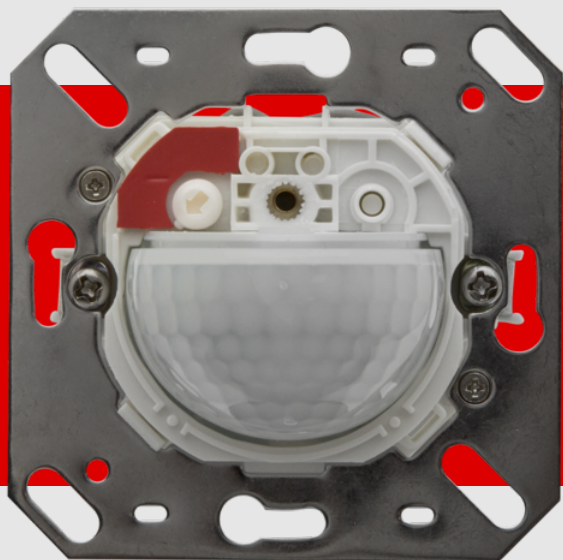

B.E.G.**LUXOMAT®**

Indoor 180-S Senza copertura

92660 EAN: 4007529926602

- Alimentazione: 110 - 240 V AC 50 / 60 Hz
- Dimensioni: Senza copertura 70 x 70 x 61 mm
- Potenza assorbita: ca. 0.2 W

Dati dell'ordine

Designazione	Colore	Numero
Indoor 180-S Senza copertura	-	92660

Accessori

Designazione	Colore	Numero
Copertura IP20 Indoor 180	bianco puro	92630
Copertura IP20 Indoor 180	bianco traffico	92631
Copertura IP20 Indoor 180	antracite	92634
Copertura IP54 Indoor 180	bianco puro	92139
Copertura IP20 Indoor 180	bianco perla	92632
Copertura IP20 Indoor 180	effetto acciaio	92633
Attacco AP Indoor 180	bianco puro	92141
supporto centrale Indoor 180 45x45	bianco traffico	38947
supporto centrale Indoor 180 45x45	bianco perla	39076
supporto centrale Indoor 180 55 x 55 mm	bianco puro	39222
supporto centrale Indoor 180 55 x 55 mm	bianco traffico	39223

supporto centrale Indoor 180 55 x 55 mm	bianco segnale	39241
supporto centrale Indoor 180 55x55	bianco traffico	39242
supporto centrale Indoor 180 S1 56x56	bianco puro	35126
supporto centrale Indoor 180 56x56 Modulare2	bianco puro	35127
Palpebre di copertura Indoor 180 trasparente		92294
Lamella di copertura Indoor 180		33233
cappuccio protettivo Indoor 180		92018

Dati tecnici

Alimentazione:	110 - 240 V AC 50 / 60 Hz
Dimensioni:	Senza copertura 70 x 70 x 61 mm
Potenza assorbita:	ca. 0.2 W
Area rilevamento:	orizzontale 180° (Montaggio a parete)
Raggio d'azione:	Massima 10 m trasversale Massima 3 m frontale
Area di rilevamento tangenziale:	150 m ² / 1.1 m Altezza di fissaggio
Altezza installazione consentita min./max./suggerita per la miglior performance:	1 m / 2.2 m / 1.1 m
Classe / Grado protezione:	IP20 / Classe II
Resistenza agli urti:	IK05
Temperatura funzionamento:	-25 °C a +50 °C
Involucro:	Involucro in pregiato PC resistente ai raggi UV
Colore di materiale:	-
Distanza di impulsi:	2 o 9 s