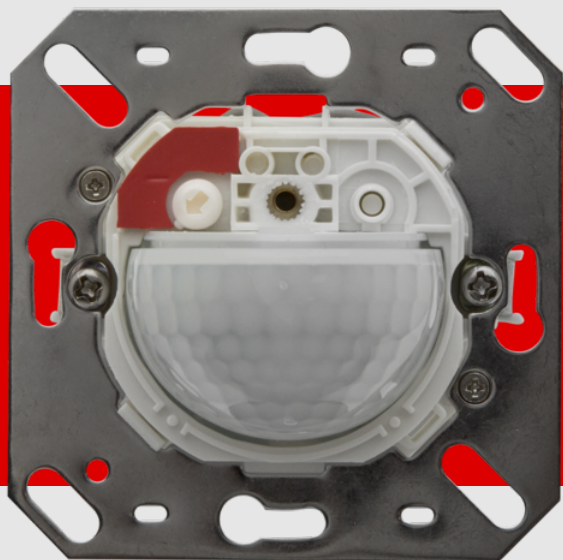

B.E.G.**LUXOMAT®**

Indoor 180-S Senza copertura

92660 EAN: 4007529926602

- Alimentazione: 110 - 240 V AC 50 / 60 Hz
- Dimensioni: Senza copertura 70 x 70 x 61 mm
- Potenza assorbita: ca. 0.2 W

Dati dell'ordine

Designazione	Colore	Numero
Indoor 180-S Senza copertura	-	92660

Accessori

Designazione	Colore	Numero
Copertura IP20 Indoor 180	bianco puro	92630
Copertura IP20 Indoor 180	bianco traffico	92631
Copertura IP20 Indoor 180	antracite	92634
Copertura IP54 Indoor 180	bianco puro	92139
Copertura IP20 Indoor 180	bianco perla	92632
Copertura IP20 Indoor 180	effetto acciaio	92633
Attacco AP Indoor 180	bianco puro	92141
supporto centrale Indoor 180 45x45	bianco traffico	38947
supporto centrale Indoor 180 45x45	bianco perla	39076
supporto centrale Indoor 180 55 x 55 mm	bianco puro	39222
supporto centrale Indoor 180 55 x 55 mm	bianco traffico	39223

supporto centrale Indoor 180 55 x 55 mm	bianco segnale	39241
supporto centrale Indoor 180 55x55	bianco traffico	39242
supporto centrale Indoor 180 S1 56x56	bianco puro	35126
supporto centrale Indoor 180 56x56 Modulare2	bianco puro	35127
Palpebre di copertura Indoor 180 trasparente		92294
Lamella di copertura Indoor 180		33233

Dati tecnici

Alimentazione:	110 - 240 V AC 50 / 60 Hz
Dimensioni:	Senza copertura 70 x 70 x 61 mm
Potenza assorbita:	ca. 0.2 W
Area rilevamento:	orizzontale 180° (Montaggio a parete)
Raggio d'azione:	Massima 10 m trasversale Massima 3 m frontale
Area di rilevamento tangenziale:	150 m ² / 1.1 m Altezza di fissaggio
Altezza installazione consentita min./max./suggerita per la miglior performance:	1 m / 2.2 m / 1.1 m
Classe / Grado protezione:	IP20 / Classe II
Resistenza agli urti:	IK05
Temperatura funzionamento:	-25 °C a +50 °C
Involucro:	Involucro in pregiato PC resistente ai raggi UV
Colore di materiale:	-
Distanza di impulsi:	2 o 9 s