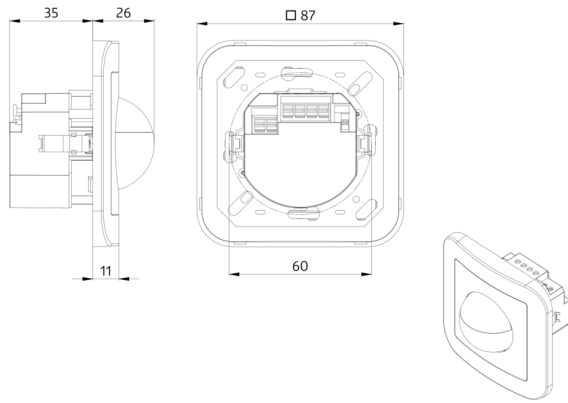

supporto centrale Indoor 180
55 x 55 mm

bianco puro

39222

Dati tecnici

Alimentazione:	110 - 240 V AC 50 / 60 Hz 5 x NiMH / 30 AAAA 1.2 V / 200 mAh
Dimensioni:	87 x 87 x 61 mm
Potenza assorbita:	ca. 1.3 W
Area rilevamento:	orizzontale 180° (Montaggio a parete)
Raggio d'azione:	Massima 10 m trasversale Massima 3 m frontale
Area di rilevamento tangenziale:	150 m ² / 1.1 m Altezza di fissaggio
Altezza installazione consentita min./max./suggerita per la miglior performance:	1 m / 2.2 m / 1.1 m
Classe / Grado protezione:	IP20 / Classe II
Resistenza agli urti:	IK05
Temperatura funzionamento:	+5 °C a +45 °C
Involucro:	Involucro in pregiato PC resistente ai raggi UV
Colore di materiale:	bianco puro opaco, simile a RAL9010

Inclusa placca

Placche e supporti centrali B.E.G. per la combinazione con altre serie civili

Settori d'impiego:

Scale

Accessori

Lamella di copertura Indoor 180
Numero: 33233

Involucro: Involucro in pregiato PC
resistente ai raggi UV
Colore di materiale: bianco

Copertura IP20 Indoor 180
Numero: 92630

Dimensioni: 86 x 86 mm
Classe / Grado protezione: IP20
Involucro: Involucro in pregiato PC
resistente ai raggi UV

Copertura IP20 Indoor 180
Numero: 92631

Dimensioni: 86 x 86 mm
Classe / Grado protezione: IP20
Involucro: Involucro in pregiato PC
resistente ai raggi UV

Copertura IP20 Indoor 180
Numero: 92634

Dimensioni: 86 x 86 mm
Classe / Grado protezione: IP20
Involucro: Involucro in pregiato PC
resistente ai raggi UV

Copertura IP54 Indoor 180
Numero: 92139

Dimensioni: 87 x 87 mm
Classe / Grado protezione: IP54
Involucro: Involucro in pregiato PC
resistente ai raggi UV