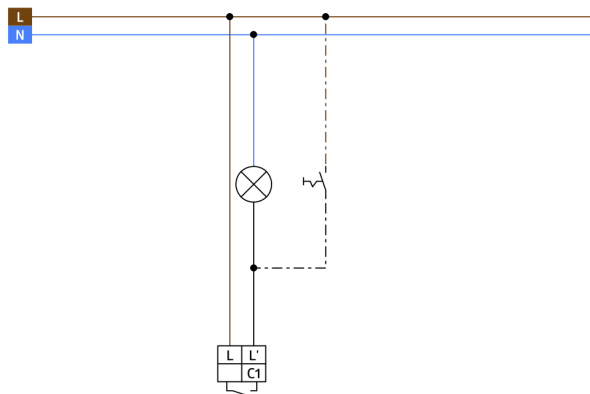

Aree di applicazione

- Scale

Dati dell'ordine

Designazione	Colore	Numero
Indoor 180-R-2D Copertura inclusa	bianco puro	92616

Accessori

Designazione	Colore	Numero
Lamella di copertura Indoor 180		33233
Filtro antidisturbo RC	bianco	10880
Mini-Filtro antidisturbo RC		10882
Copertura IP20 Indoor 180	bianco puro	92630
Copertura IP20 Indoor 180	bianco traffico	92631
Copertura IP20 Indoor 180	antracite	92634
Copertura IP54 Indoor 180	bianco puro	92139
Copertura IP20 Indoor 180	bianco perla	92632
Copertura IP20 Indoor 180	effetto acciaio	92633
Attacco AP Indoor 180	bianco puro	92141
supporto centrale Indoor 180 45x45	bianco traffico	38947
supporto centrale Indoor 180 45x45	bianco perla	39076

supporto centrale Indoor 180
55 x 55 mm

bianco puro

39222

Dati tecnici

Alimentazione:	110 - 240 V AC 50 / 60 Hz 5 x NiMH / 30 AAAA 1.2 V / 200 mAh
Dimensioni:	87 x 87 x 61 mm
Potenza assorbita:	ca. 1.3 W
Area rilevamento:	orizzontale 180° (Montaggio a parete)
Raggio d'azione:	Massima 10 m trasversale Massima 3 m frontale
Area di rilevamento tangenziale:	150 m ² / 1.1 m Altezza di fissaggio
Altezza installazione consentita min./max./suggerita per la miglior performance:	1 m / 2.2 m / 1.1 m
Classe / Grado protezione:	IP20 / Classe II
Resistenza agli urti:	IK05
Temperatura funzionamento:	+5 °C a +45 °C
Involucro:	Involucro in pregiato PC resistente ai raggi UV
Colore di materiale:	bianco puro opaco, simile a RAL9010

Informazioni sul prodotto

Rilevatore di movimento a parete con sensore acustico

Versione relè in tecnica a due fili grazie alla batteria integrata

Sensore acustico regolabile indipendentemente

Prolungamento automatico del tempo di funzionamento supplementare in presenza di rumori

Inclusa placca

Placche e supporti centrali B.E.G. per la combinazione con altre serie civili

Settori d'impiego:

Scale

Accessori

Lamella di copertura Indoor 180
Numero: 33233

Involucro: Involucro in pregiato PC
resistente ai raggi UV
Colore di materiale: bianco