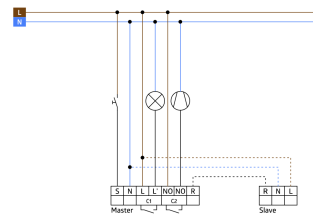

Ritardo spegnimento: 5 min - 120 min,
Impulso allarme, Impulso