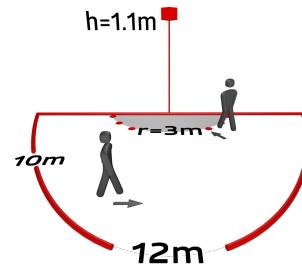

Ritardo spegnimento: 5 min - 120 min,
Impulso allarme, Impulso