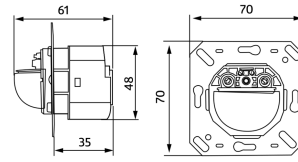

Ritardo spegnimento: 5 min - 120 min,
Impulso allarme, Impulso