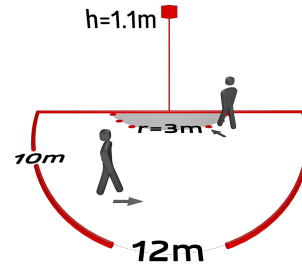

Ritardo spegnimento: 5 min - 120 min,
Impulso allarme, Impulso