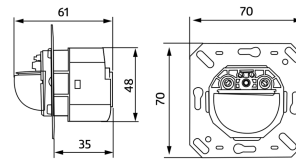

Ritardo spegnimento: 5 min - 120 min,
Impulso allarme, Impulso