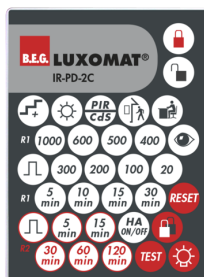

Dati tecnici

Alimentazione:	110 - 240 V AC 50 / 60 Hz
Dimensioni:	Senza copertura 70 x 70 x 61 mm
Potenza assorbita:	ca. 0.4 W
Area rilevamento:	orizzontale 180° (Montaggio a parete) Massima 10 m trasversale
Raggio d'azione:	Massima 3 m frontale
Area di rilevamento tangenziale:	150 m ² / 1.1 m Altezza di fissaggio
Altezza installazione consentita min./max./suggerita per la miglior performance:	1 m / 2.2 m / 1.1 m
Classe / Grado protezione:	IP20 / Classe II
Resistenza agli urti:	IK05
Temperatura funzionamento:	-25 °C a +50 °C
Involucro:	Involucro in pregiato PC resistente ai raggi UV
Colore di materiale:	-

Copertura IP20 Indoor 180

Numero: 92630

Dimensioni: 86 x 86 mm
Classe / Grado protezione: IP20
Involucro: Involucro in pregiato PC
resistente ai raggi UV

Copertura IP54 Indoor 180

Numero: 92139

Dimensioni: 87 x 87 mm
Classe / Grado protezione: IP54
Involucro: Involucro in pregiato PC
resistente ai raggi UV

IR-PD-2C

Numero: 92475

Batteria: 3.0 V Llitio CR2032 (incluso)
Dimensioni: 80 x 60 x 8 mm
Colore di materiale: -

Copertura IP20 Indoor 180

Numero: 92631

Dimensioni: 86 x 86 mm
Classe / Grado protezione: IP20
Involucro: Involucro in pregiato PC
resistente ai raggi UV