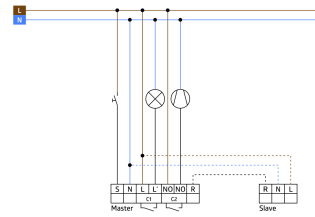

Ritardo spegnimento: 5 min - 120 min,
Impulso allarme, Impulso