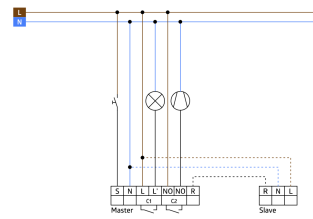

Tipo di contatto: 1x Contatto μ , a potenziale zero contatto NO

Ritardo spegnimento: 5 min - 120 min, Impulso allarme, Impulso