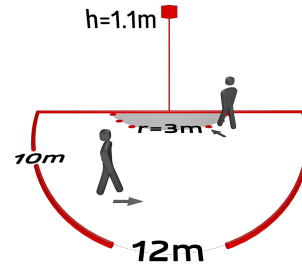

Tipo di contatto: 1x Contatto μ , a potenziale zero contatto NO

Ritardo spegnimento: 5 min - 120 min, Impulso allarme, Impulso