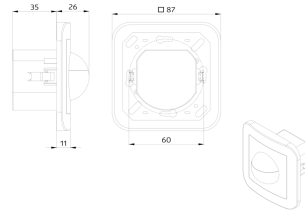

Tipo di contatto: 1x Contatto μ , a potenziale zero contatto NO

Ritardo spegnimento: 5 min - 120 min, Impulso allarme, Impulso