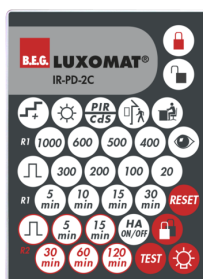

Canale 2 (comando di apparecchi a potenziale zero)

Carico di contatto:	3 A (230 V), $\cos \varphi = 1$
---------------------	---------------------------------

Informazioni sul prodotto

Rilevatore di presenza a parete con sensore acustico
Un canale per l'attivazione delle luci
Un contatto addizionale a potenziale zero per canale HVAC
Versione dispositivo master
Estensione area di rilevamento tramite versioni dispositivo slave
Sensore acustico regolabile indipendentemente
Prolungamento automatico del tempo di funzionamento supplementare in presenza di rumori
Disponibile con placca (dimensioni placca centrale 60 x 60 mm) o senza placca (dimensioni piastra centrale 50 x 50 mm) per combinazione con placche in 5 diversi colori
Può essere adattato a placche di vari produttori tramite supporto centrale
Placche e supporti centrali B.E.G. per la combinazione con altre serie civili
Impostazioni di fabbrica 10 min e 500 lux (15 min HVAC)

Accessori

BLE-IR-Adapter

Numero: 93067

Dimensioni: 40 x 55 x 103 mm
 Colore di materiale: nero
 Frequenza: 2.4 GHz Banda ISM, GFSK
 0.2 dBm + 5.3 dBi = 5.5 dBm

Copertura IP20 Indoor 180

Numero: 92630

Dimensioni: 86 x 86 mm
 Classe / Grado protezione: IP20
 Involucro: Involucro in pregiato PC
 resistente ai raggi UV

Copertura IP54 Indoor 180

Numero: 92139

Dimensioni: 87 x 87 mm
 Classe / Grado protezione: IP54
 Involucro: Involucro in pregiato PC
 resistente ai raggi UV

IR-PD-2C

Numero: 92475

Batteria: 3.0 V Llitio CR2032 (incluso)
 Dimensioni: 80 x 60 x 8 mm
 Colore di materiale: -