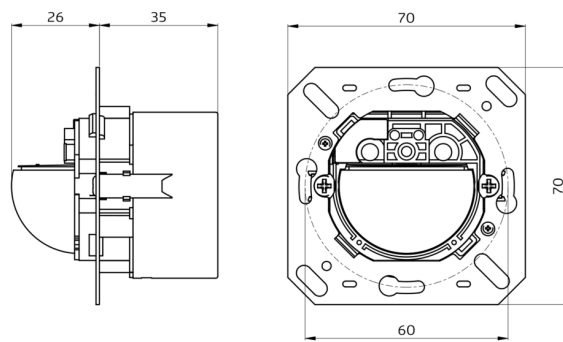

Accessori

BLE-IR-Adapter

Numero: 93067

Dimensioni: 40 x 55 x 103 mm
 Colore di materiale: nero
 Frequenza: 2.4 GHz Banda ISM, GFSK
 0.2 dBm + 5.3 dBi = 5.5 dBm

IR-Adapter per Smartphone

Numero: 92726

Dimensioni: 47 x 19 x 10 mm
 Classe / Grado protezione: IP20
 Temperatura funzionamento: -20 °C
 a +40 °C