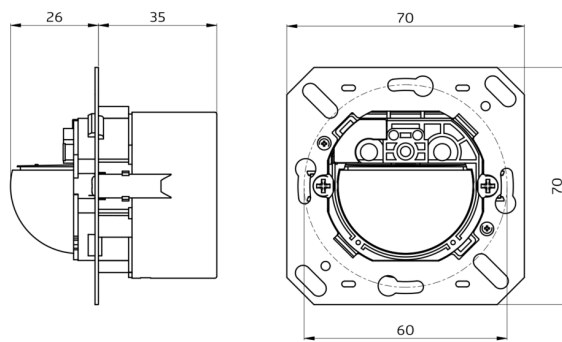

Accessori

BLE-IR-Adapter

Numero: 93067

Dimensioni: 40 x 55 x 103 mm
 Colore di materiale: nero
 Frequenza: 2.4 GHz Banda ISM, GFSK
 0.2 dBm + 5.3 dBi = 5.5 dBm

IR-Adapter per Smartphone

Numero: 92726

Dimensioni: 47 x 19 x 10 mm
 Classe / Grado protezione: IP20
 Temperatura funzionamento: -20 °C
 a +40 °C