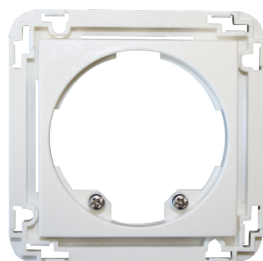

Accessori

Copertura IP20 Indoor 140-L
Numero: 94344

Dimensioni: 88 x 88 mm, Dimensioni interne: 63 x 63 mm
Classe / Grado protezione: IP20 / Classe II
Colore di materiale: bianco perla opaco, simile a RAL1013

Copertura IP20 Indoor 140-L
Numero: 94343

Dimensioni: 88 x 88 mm, Dimensioni interne: 63 x 63 mm
Classe / Grado protezione: IP20 / Classe II
Colore di materiale: bianco puro opaco, simile a RAL9010

Copertura IP20 Indoor 140-L
Numero: 94342

Dimensioni: 88 x 88 mm, Dimensioni interne: 63 x 63 mm
Classe / Grado protezione: IP20 / Classe II
Colore di materiale: bianco puro lucido, simile a RAL9010

Copertura IP20 Indoor 140-L
Numero: 94341

Dimensioni: 88 x 88 mm, Dimensioni interne: 63 x 63 mm
Classe / Grado protezione: IP20 / Classe II
Colore di materiale: antracite opaco, simile a RAL7021