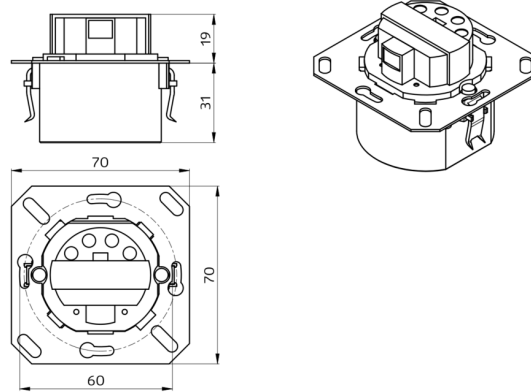

Dati tecnici

Alimentazione:	110 - 240 V AC 50 / 60 Hz
Dimensioni:	Senza copertura 70 x 70 x 52 mm
Potenza assorbita:	ca. 0.4 W / ca. 0.8 W con illuminazione notturna
Area rilevamento:	orizzontale 120° (Montaggio a parete) Massima 8 m trasversale
Raggio d'azione:	Massima 3 m frontale
Area di rilevamento tangenziale:	67 m ² / 1.1 m Altezza di fissaggio
Altezza installazione consentita min./max./suggerita per la miglior performance:	1 m / 1.2 m / 1.1 m
Classe / Grado protezione:	IP20 / Classe II
Resistenza agli urti:	IK07
Temperatura funzionamento:	-25 °C a +50 °C
Involucro:	94325: (Senza copertura) 94328: Involucro in pregiato PC resistente ai raggi UV
Colore di materiale:	-
Canale 1 (comando di luce)	
Carico di contatto:	2000 W, $\cos \varphi = 1$ 1000 VA, $\cos \varphi = 0.5$ 800 W LED Massima corrente di spunto commutabile I _p (20 ms) = 165 A Massima corrente di spunto commutabile I _p (20 μs) = 800 A
Tipo di contatto:	1x Contatto μ, contatto NO con contatto anticipato al tungsteno
Ritardo spegnimento:	15 s - 30 min
Luce orientamento:	0 - 100 % / OFF / 15 s - 30 min
Luce notturna:	0 - 100 %
Soglia accensione:	10 - 2000 Lux

Informazioni sul prodotto

Rilevatore di presenza a parete con pulsante integrato

Un canale per l'attivazione delle luci (Luce principale o luce di orientamento)

Downlight integrato con funzione di orientamento e di illuminazione notturna

Disponibile con telaio (dimensioni copertura interna 60 x 60 mm) o senza in combinazione con telai protettivi (dimensioni copertura interna 50 x 50 mm) in 5 colori diversi

I telai devono essere ordinati separatamente, disponibili in diversi colori

Accessori

Copertura IP20 Indoor 140-L
Numero: 94344

Dimensioni: 88 x 88 mm, Dimensioni interne: 63 x 63 mm
Classe / Grado protezione: IP20 / Classe II
Colore di materiale: bianco perla opaco, simile a RAL1013