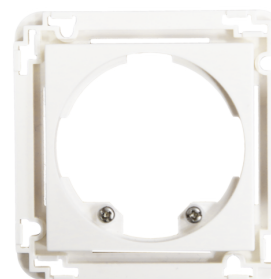

supporto centrale Indoor 140 45x45
Numero: 39075

Dimensioni: 45 x 45 mm
Classe / Grado protezione: IP20 / Classe II
Colore di materiale: bianco perla opaco, simile a RAL1013