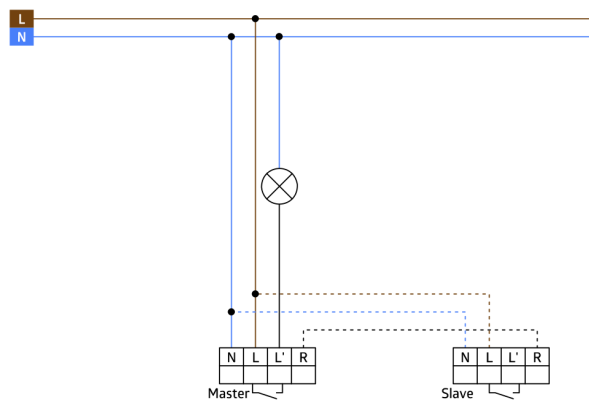

Informazioni sul prodotto

Rilevatore di presenza a parete con pulsante integrato

Un canale per l'attivazione delle luci (Luce principale o luce di orientamento)

Downlight integrato con funzione di orientamento e di illuminazione notturna

Estensione area di rilevamento tramite l'utilizzo di max. 5 ulteriori Indoor 140-L

Può essere utilizzato sia come Dispositivo Master che come Dispositivo Slave

Relè con contatto pre-caricato in tungsteno adatto per lampade LED

Disponibile con telaio (dimensioni copertura interna 60 x 60 mm) o senza in combinazione con telai protettivi (dimensioni copertura interna 50 x 50 mm) in 5 colori diversi

I telai devono essere ordinati separatamente, disponibili in diversi colori

Accessori

Copertura IP20 Indoor 140-L
Numero: 94344

Dimensioni: 88 x 88 mm, Dimensioni interne: 63 x 63 mm
Classe / Grado protezione: IP20 / Classe II
Colore di materiale: bianco perla opaco, simile a RAL1013