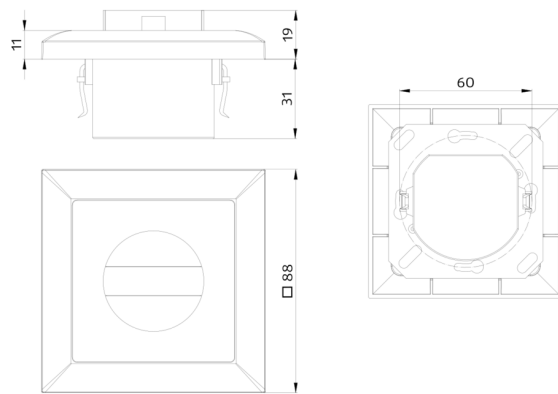

Disponibile con telaio (dimensioni copertura interna 60 x 60 mm) o senza in combinazione con telai protettivi (dimensioni copertura interna 50 x 50 mm) in 5 colori diversi

I telai devono essere ordinati separatamente, disponibili in diversi colori

Accessori

Copertura IP20 Indoor 140-L
Numero: 94344

Dimensioni: 88 x 88 mm, Dimensioni interne: 63 x 63 mm
Classe / Grado protezione: IP20 / Classe II
Colore di materiale: bianco perla opaco, simile a RAL1013

Copertura IP20 Indoor 140-L
Numero: 94343

Dimensioni: 88 x 88 mm, Dimensioni interne: 63 x 63 mm
Classe / Grado protezione: IP20 / Classe II
Colore di materiale: bianco puro opaco, simile a RAL9010

Copertura IP20 Indoor 140-L
Numero: 94342

Dimensioni: 88 x 88 mm, Dimensioni interne: 63 x 63 mm
Classe / Grado protezione: IP20 / Classe II
Colore di materiale: bianco puro lucido, simile a RAL9010

Copertura IP20 Indoor 140-L
Numero: 94341

Dimensioni: 88 x 88 mm, Dimensioni interne: 63 x 63 mm
Classe / Grado protezione: IP20 / Classe II
Colore di materiale: antracite opaco, simile a RAL7021