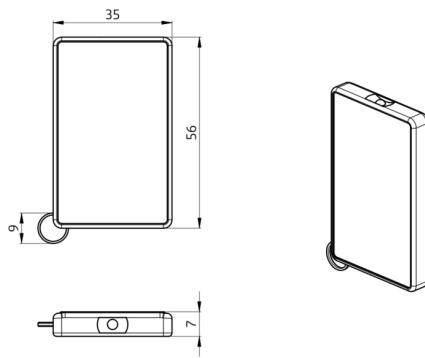

Designazione	Colore	Numero
IR-RC-Mini	-	92090

Accessori

Designazione	Colore	Numero
Staffa per parete IR-RC	bianco	92100

Dati tecnici

Batteria:	3.0 V Llitio CR2032 (incluso)
Dimensioni:	57 x 35 x 7 mm
Colore di materiale:	-
Range trasmettere:	nuvoloso/buio: Massima 5 a 6 m luce solare: Massima 2 a 3 m

Informazioni sul prodotto

Comando a distanza a infrarossi per l'utente finale

Interruttore portatile per accendere e spegnere la luce

Incluso anello portachiavi

Telecomando a infrarossi per RC-plus next 130/230/280, i fari esterni FL2N- LED-230 e AL5-RC-plus next nonché le luci esterne AL2-RC-plus

Le funzioni del telecomando sono descritte all'interno del manuale del dispositivo da programmare

Adatto per: 93321, 93323, 93324, 93331, 93333, 93334, 93341, 93343, 93344, 93346, ...

Accessori

Staffa per parete IR-RC

Numero: 92100

Dimensioni: 63 x 30 x 19 mm

Involucro: Involucro in pregiato PC resistente ai raggi UV

Colore di materiale: bianco