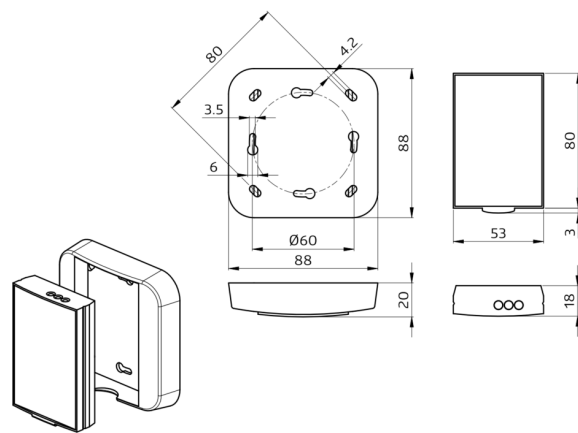

Designazione	Colore	Numero
IR-RC-LD	-	92649

Accessori

Designazione	Colore	Numero
Staffa per parete IR-RC	bianco	92100

Dati tecnici

Batteria:	3 x 1.5 V Micro AAA (non incluso)
Dimensioni:	83 x 53 x 17 mm
Colore di materiale:	-
Range trasmettere:	nuvoloso/buio: Massima 12 m

Informazioni sul prodotto

Telecomando a infrarossi per impostare o modificare comodamente i parametri

Specifico per lunghe distanze

Supporto a parete è compreso nella fornitura.

Facile programmazione dei rilevatori di movimento RC-plus next 130, 230 e 280, del proiettore a LED FL2N-LED-230 e alle luci esterne AL2-RC-plus 130, 230 e 280

Le funzioni del telecomando sono descritte all'interno del manuale del dispositivo da programmare

Adatto per: 93321, 93323, 93324, 93331, 93333, 93334, 93341, 93343, 93344, 93346, ...

Accessori

Staffa per parete IR-RC

Numero: 92100

Dimensioni: 63 x 30 x 19 mm

Involucro: Involucro in pregiato PC resistente ai raggi UV

Colore di materiale: bianco