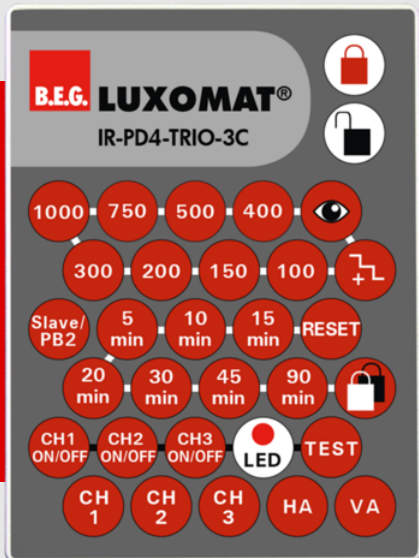

B.E.G.**LUXOMAT®**

IR-PD4-TRIO-3C

92851 EAN: 4007529928514

Telecomando a infrarossi per impostare o modificare comodamente i parametri

Supporto a parete è compreso nella fornitura.

Per il rilevatore di presenza PD4-M-3C-TRIO

Dati dell'ordine

Designazione	Colore	Numero
IR-PD4-TRIO-3C	-	92851

Accessori

Designazione	Colore	Numero
Staffa per parete IR-RC	bianco	92100

Dati tecnici

Batteria:	3.0 V Llitio CR2032 (incluso)
Dimensioni:	80 x 60 x 8 mm
Colore di materiale:	-
Range trasmettere:	nuvoloso/buio: Massima 5 a 6 m luce solare: Massima 2 a 3 m

Informazioni sul prodotto

Telecomando a infrarossi per impostare o modificare comodamente i parametri

Supporto a parete è compreso nella fornitura.

Per il rilevatore di presenza PD4-M-3C-TRIO

Le funzioni del telecomando sono descritte all'interno del manuale del dispositivo da programmare

Adatto per: 92740, 92745, ...

Accessori

Staffa per parete IR-RC

Numero: 92100

Dimensioni: 63 x 30 x 19 mm

Involucro: Involucro in pregiato PC resistente ai raggi UV

Colore di materiale: bianco