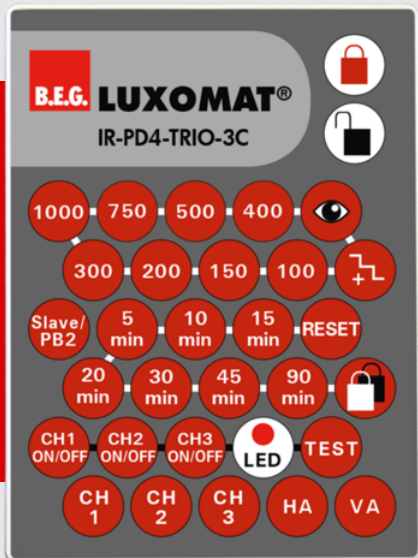

B.E.G.**LUXOMAT®**

IR-PD4-TRIO-3C

92851 EAN: 4007529928514

- Batteria: 3.0 V Llitio CR2032 (incluso)
- Dimensioni: 80 x 60 x 8 mm
- Colore di materiale: -

Dati dell'ordine

Designazione	Colore	Numero
IR-PD4-TRIO-3C	-	92851

Accessori

Designazione	Colore	Numero
Staffa per parete IR-RC	bianco	92100

Dati tecnici

Batteria:	3.0 V Llitio CR2032 (incluso)
Dimensioni:	80 x 60 x 8 mm
Colore di materiale:	-
Range trasmettere:	nuvoloso/buio: Massima 5 a 6 m luce solare: Massima 2 a 3 m

Informazioni sul prodotto

Telecomando a infrarossi per impostare o modificare comodamente i parametri

Supporto a parete è compreso nella fornitura.

Per il rilevatore di presenza PD4-M-3C-TRIO

Le funzioni del telecomando sono descritte all'interno del manuale del dispositivo da programmare

Adatto per: 92740, 92745, ...

Accessori

Staffa per parete IR-RC

Numero: 92100

Dimensioni: 63 x 30 x 19 mm

Involucro: Involucro in pregiato PC resistente ai raggi UV

Colore di materiale: bianco