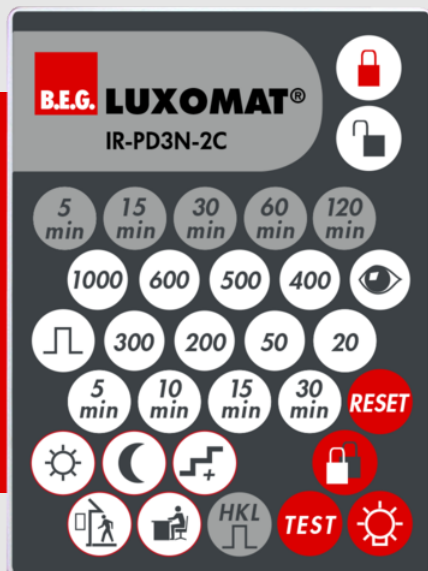

**B.E.G.****LUXOMAT®**

## IR-PD3N-2C

92115 EAN: 4007529921157

Telecomando a infrarossi per impostare o modificare comodamente i parametri

Supporto a parete è compreso nella fornitura.

Facile programmazione del rilevatore di movimento PD3N-2C

### Dati dell'ordine

Designazione	Colore	Numero
IR-PD3N-2C	-	92115

## Dati tecnici

Batteria:	3.0 V Llitio CR2032 (incluso)
Dimensioni:	80 x 60 x 8 mm
Colore di materiale:	-
Range trasmettere:	<b>nuvoloso/buio:</b> Massima 5 a 6 m <b>luce solare:</b> Massima 2 a 3 m