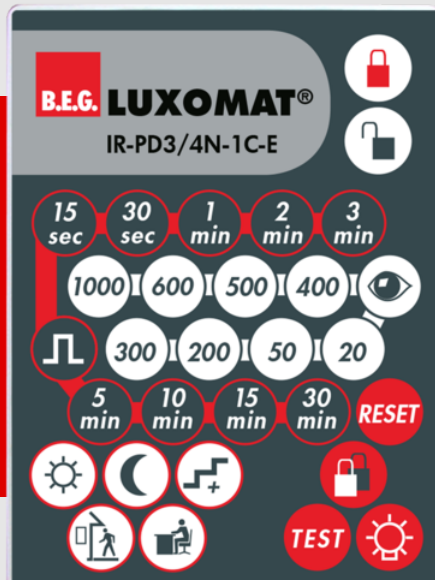

B.E.G.**LUXOMAT®**

IR-PD3/4N-1C-E

93110 EAN: 4007529931101

Telecomando a infrarossi per impostare o modificare comodamente i parametri

Supporto a parete è compreso nella fornitura.

Le funzioni del telecomando sono descritte all'interno del manuale del dispositivo da programmare

Dati dell'ordine

Designazione	Colore	Numero
IR-PD3/4N-1C-E	-	93110

Accessori

Designazione	Colore	Numero
Staffa per parete IR-RC	bianco	92100

Dati tecnici

Batteria:	3.0 V Llitio CR2032 (incluso)
Dimensioni:	80 x 60 x 8 mm
Colore di materiale:	-
Range trasmettere:	nuvoloso/buio: Massima 5 a 6 m luce solare: Massima 2 a 3 m

Informazioni sul prodotto

Telecomando a infrarossi per impostare o modificare comodamente i parametri

Supporto a parete è compreso nella fornitura.

Semplice programmazione di rilevatori di movimento:

PD3N-1C -AP/-DE/-UP, PD3N-1C-NO-PF-DE
PD4N-1C (-K) -AP/-DE/-UP

Numero: 92100

Dimensioni: 63 x 30 x 19 mm

Involucro: Involucro in pregiato PC resistente ai raggi UV

Colore di materiale: bianco