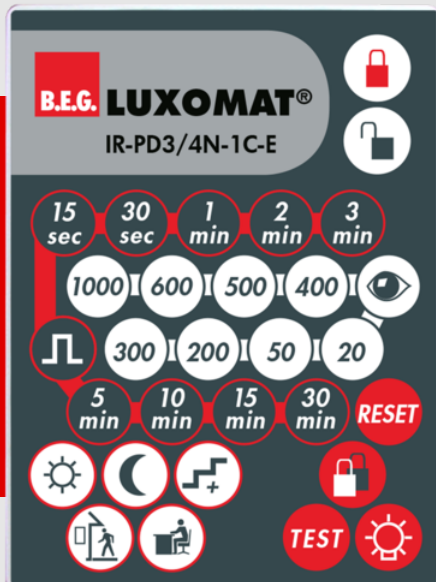

B.E.G.**LUXOMAT®**

IR-PD3/4N-1C-E

93110 EAN: 4007529931101

- Batteria: 3.0 V Llitio CR2032 (incluso)
- Dimensioni: 80 x 60 x 8 mm
- Colore di materiale: -

Dati dell'ordine

Designazione	Colore	Numero
IR-PD3/4N-1C-E	-	93110

Accessori

Designazione	Colore	Numero
Staffa per parete IR-RC	bianco	92100

Dati tecnici

Batteria:	3.0 V Llitio CR2032 (incluso)
Dimensioni:	80 x 60 x 8 mm
Colore di materiale:	-
Range trasmettere:	nuvoloso/buio: Massima 5 a 6 m luce solare: Massima 2 a 3 m

Informazioni sul prodotto

Telecomando a infrarossi per impostare o modificare comodamente i parametri

Supporto a parete è compreso nella fornitura.

Semplice programmazione di rilevatori di movimento:

PD3N-1C -AP/-DE/-UP, PD3N-1C-NO-PF-DE
PD4N-1C (-K) -AP/-DE/-UP

Numero: 92100

Dimensioni: 63 x 30 x 19 mm

Involucro: Involucro in pregiato PC resistente ai raggi UV

Colore di materiale: bianco