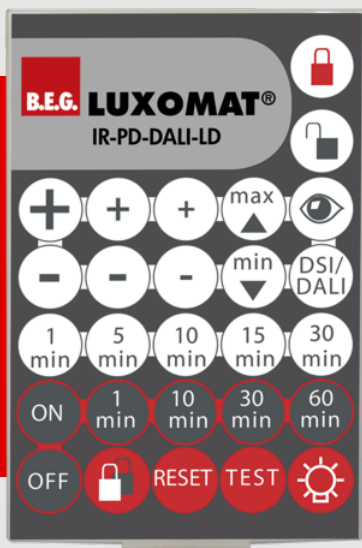

B.E.G.**LUXOMAT®**

IR-PD-DALI-LD

92652 EAN: 4007529926527

- Batteria: 3 x 1.5 V Micro AAA (non incluso)
- Dimensioni: 83 x 53 x 17 mm
- Colore di materiale: -

Dati dell'ordine

Designazione	Colore	Numero
IR-PD-DALI-LD	-	92652

Accessori

Designazione	Colore	Numero
Staffa per parete IR-RC	bianco	92100

Dati tecnici

Batteria:	3 x 1.5 V Micro AAA (non incluso)
Dimensioni:	83 x 53 x 17 mm
Colore di materiale:	-
Range trasmettere:	nuvoloso/buio: Massima 12 m

Informazioni sul prodotto

Telecomando a infrarossi per impostare o modificare comodamente i parametri

Specifico per lunghe distanze

Supporto a parete è compreso nella fornitura.

Per le versioni master dei seguenti rilevatori di presenza:

- PD2-M-DALI/DSI
- PD4-M-DALI/DSI
- PD4-M-DALI/DSI-K
- PD9-M-DALI/DSI
- PD9-M-DALI/DSI-GH
- PD4-M-DUO-DALI

Le funzioni del telecomando sono descritte all'interno del manuale del dispositivo da programmare