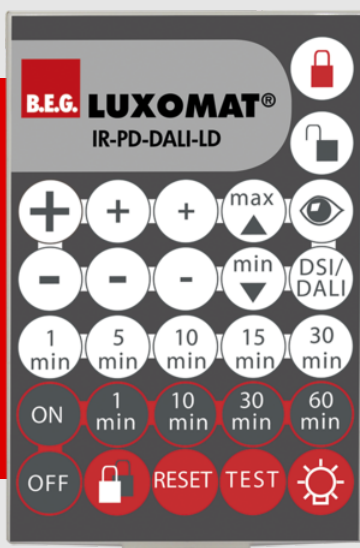

B.E.G.**LUXOMAT®**

IR-PD-DALI-LD

92652 EAN: 4007529926527

Telecomando a infrarossi per impostare o modificare comodamente i parametri

Specifico per lunghe distanze

Supporto a parete è compreso nella fornitura.

Dati dell'ordine

Designazione	Colore	Numero
IR-PD-DALI-LD	-	92652

Accessori

Designazione	Colore	Numero
Staffa per parete IR-RC	bianco	92100

Dati tecnici

Batteria:	3 x 1.5 V Micro AAA (non incluso)
Dimensioni:	83 x 53 x 17 mm
Colore di materiale:	-
Range trasmettere:	nuvoloso/buio: Massima 12 m

Informazioni sul prodotto

Telecomando a infrarossi per impostare o modificare comodamente i parametri

Specifico per lunghe distanze

Supporto a parete è compreso nella fornitura.

Per le versioni master dei seguenti rilevatori di presenza:

- PD2-M-DALI/DSI
- PD4-M-DALI/DSI
- PD4-M-DALI/DSI-K
- PD9-M-DALI/DSI
- PD9-M-DALI/DSI-GH
- PD4-M-DUO-DALI

Le funzioni del telecomando sono descritte all'interno del manuale del dispositivo da programmare