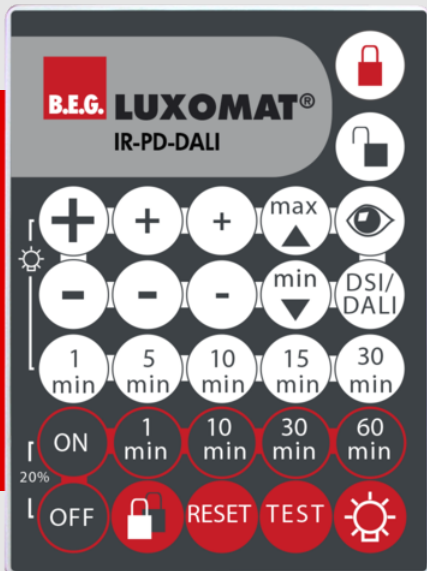

B.E.G.

LUXOMAT®

IR-PD-DALI

92094 EAN: 4007529920945

- Batteria: 3.0 V Llitio CR2032 (incluso)
- Dimensioni: 80 x 60 x 8 mm
- Colore di materiale: -

Dati dell'ordine

Designazione	Colore	Numero
IR-PD-DALI	-	92094

Accessori

Designazione	Colore	Numero
Staffa per parete IR-RC	bianco	92100