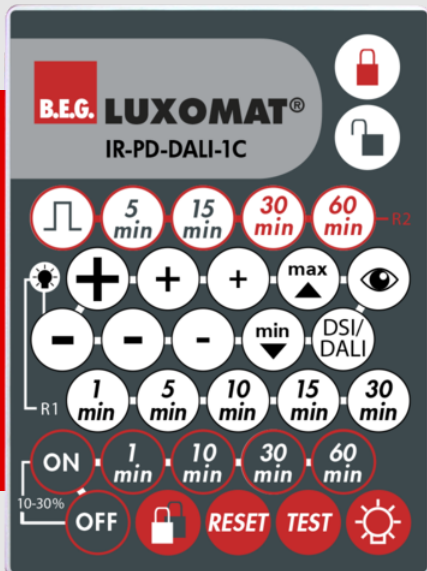

B.E.G.**LUXOMAT®**

IR-PD-DALI-1C

92116 EAN: 4007529921164

- Batteria: 3.0 V Litio CR2032 (incluso)
- Dimensioni: 80 x 60 x 8 mm
- Colore di materiale: -

Dati dell'ordine

Designazione	Colore	Numero
IR-PD-DALI-1C	-	92116

Accessori

Designazione	Colore	Numero
Staffa per parete IR-RC	bianco	92100

Dati tecnici

Batteria:	3.0 V Llitio CR2032 (incluso)
Dimensioni:	80 x 60 x 8 mm
Colore di materiale:	-
Range trasmettere:	nuvoloso/buio: Massima 5 a 6 m luce solare: Massima 2 a 3 m

Informazioni sul prodotto

Telecomando a infrarossi per impostare o modificare comodamente i parametri

Supporto a parete è compreso nella fornitura.

Semplice programmazione dei rilevatori di presenza PD2-M-DALI / DSI-1C PD2-M-DALI / DSI-HKL PD4-M-DALI / DSI-1C PD4-M-DALI / DSI-HKL

Le funzioni del telecomando sono descritte all'interno del manuale del dispositivo da programmare

Adatto per: 93455, 93463, ...

Accessori

Staffa per parete IR-RC

Numero: 92100

Dimensioni: 63 x 30 x 19 mm

Involucro: Involucro in pregiato PC resistente ai raggi UV