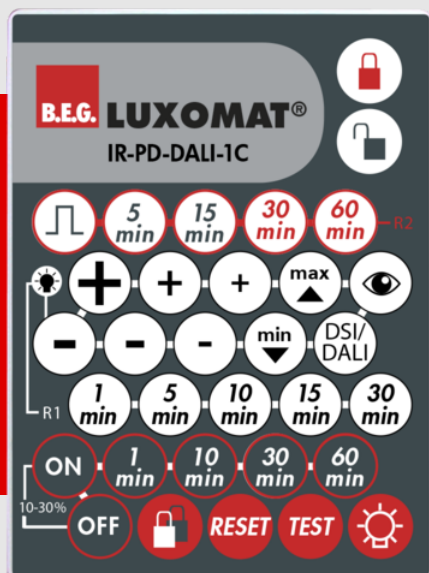

**B.E.G.****LUXOMAT®**

## IR-PD-DALI-1C

92116 EAN: 4007529921164

Telecomando a infrarossi per impostare o modificare comodamente i parametri

Supporto a parete è compreso nella fornitura.

Le funzioni del telecomando sono descritte all'interno del manuale del dispositivo da programmare

### Dati dell'ordine

Designazione	Colore	Numero
IR-PD-DALI-1C	-	92116

## Dati tecnici

Batteria:	3.0 V Llitio CR2032 (incluso)
Dimensioni:	80 x 60 x 8 mm
Colore di materiale:	-
Range trasmettere:	<b>nuvoloso/buio:</b> Massima 5 a 6 m <b>luce solare:</b> Massima 2 a 3 m