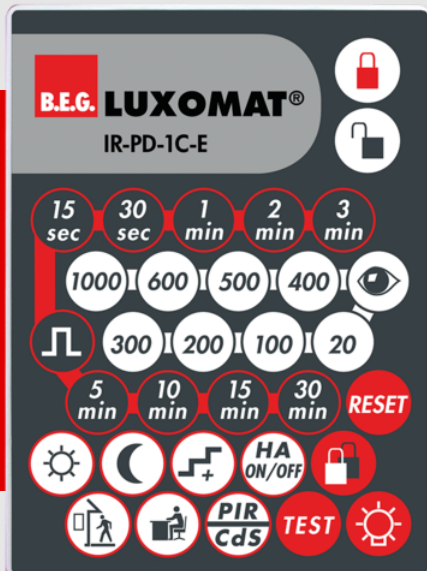

B.E.G.**LUXOMAT®**

IR-PD-1C-E

92077 EAN: 4007529920778

- Batteria: 3.0 V Llitio CR2032 (incluso)
- Dimensioni: 80 x 60 x 8 mm
- Colore di materiale: -

Dati dell'ordine

Designazione	Colore	Numero
IR-PD-1C-E	-	92077

Accessori

Designazione	Colore	Numero
Staffa per parete IR-RC	bianco	92100

Dati tecnici

Batteria:	3.0 V Llitio CR2032 (incluso)
Dimensioni:	80 x 60 x 8 mm
Colore di materiale:	-
Range trasmettere:	nuvoloso/buio: Massima 5 a 6 m luce solare: Massima 2 a 3 m

Informazioni sul prodotto

Telecomando a infrarossi per impostare o modificare comodamente i parametri

Supporto a parete è compreso nella fornitura.

Verificare la compatibilità nell'elenco degli accessori previsti per il rilevatore scelto

Accessori

Staffa per parete IR-RC

Numero: 92100

Dimensioni: 63 x 30 x 19 mm

Involucro: Involucro in pregiato PC resistente ai raggi UV

Colore di materiale: bianco