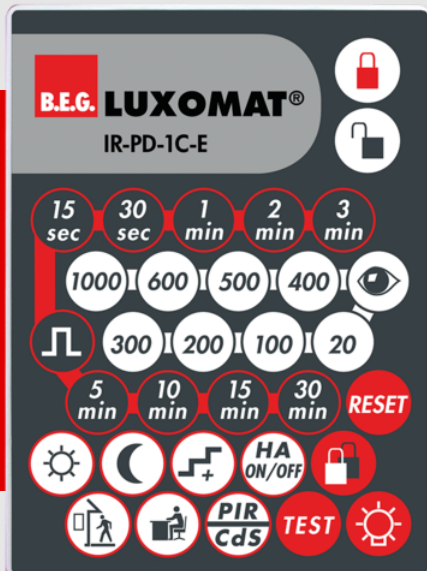

B.E.G.**LUXOMAT®**

IR-PD-1C-E

92077 EAN: 4007529920778

Telecomando a infrarossi per impostare o modificare comodamente i parametri

Supporto a parete è compreso nella fornitura.

Verificare la compatibilità nell'elenco degli accessori previsti per il rilevatore scelto

Dati dell'ordine

Designazione	Colore	Numero
IR-PD-1C-E	-	92077

Accessori

Designazione	Colore	Numero
Staffa per parete IR-RC	bianco	92100

Dati tecnici

Batteria:	3.0 V Llitio CR2032 (incluso)
Dimensioni:	80 x 60 x 8 mm
Colore di materiale:	-
Range trasmettere:	nuvoloso/buio: Massima 5 a 6 m luce solare: Massima 2 a 3 m

Informazioni sul prodotto

Telecomando a infrarossi per impostare o modificare comodamente i parametri

Supporto a parete è compreso nella fornitura.

Verificare la compatibilità nell'elenco degli accessori previsti per il rilevatore scelto

Accessori

Staffa per parete IR-RC

Numero: 92100

Dimensioni: 63 x 30 x 19 mm

Involucro: Involucro in pregiato PC resistente ai raggi UV

Colore di materiale: bianco