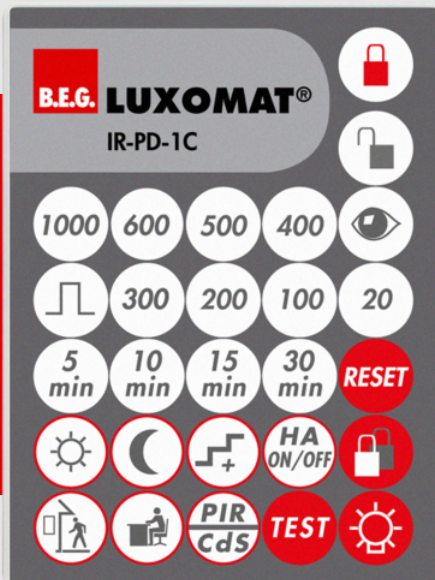

B.E.G.**LUXOMAT®**

IR-PD-1C

92520 EAN: 4007529925209

Telecomando a infrarossi per impostare o modificare comodamente i parametri

Supporto a parete è compreso nella fornitura.

Le funzioni del telecomando sono descritte all'interno del manuale del dispositivo da programmare

Dati dell'ordine

Designazione	Colore	Numero
IR-PD-1C	-	92520

Accessori

Designazione	Colore	Numero
Staffa per parete IR-RC	bianco	92100

Dati tecnici

Batteria:	3.0 V Llitio CR2032 (incluso)
Dimensioni:	80 x 60 x 8 mm
Colore di materiale:	-
Range trasmettere:	nuvoloso/buio: Massima 5 a 6 m luce solare: Massima 2 a 3 m

Informazioni sul prodotto

Telecomando a infrarossi per impostare o modificare comodamente i parametri

Supporto a parete è compreso nella fornitura.

Adatto alle versioni master dei seguenti rilevatori di presenza: PD2-M-1C, PD4-M- 1C/2C -DS -K -PS -TRIO-K-3P, PD9-M-1C, PD11-M-1C e AL60-LEDN-PD9M

Accessori

Staffa per parete IR-RC

Numero: 92100

Dimensioni: 63 x 30 x 19 mm

Involucro: Involucro in pregiato PC resistente ai raggi UV

Colore di materiale: bianco