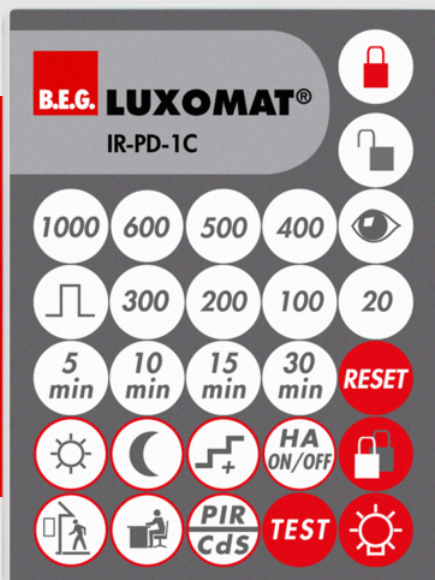

## IR-PD-1C

92520 EAN: 4007529925209

- Batteria: 3.0 V Litio CR2032 (incluso)
- Dimensioni: 80 x 60 x 8 mm
- Colore di materiale: -

### Dati dell'ordine

Designazione	Colore	Numero
IR-PD-1C	-	92520

## Dati tecnici

Batteria:	3.0 V Llitio CR2032 (incluso)
Dimensioni:	80 x 60 x 8 mm
Colore di materiale:	-
Range trasmettere:	<b>nuvoloso/buio:</b> Massima 5 a 6 m <b>luce solare:</b> Massima 2 a 3 m