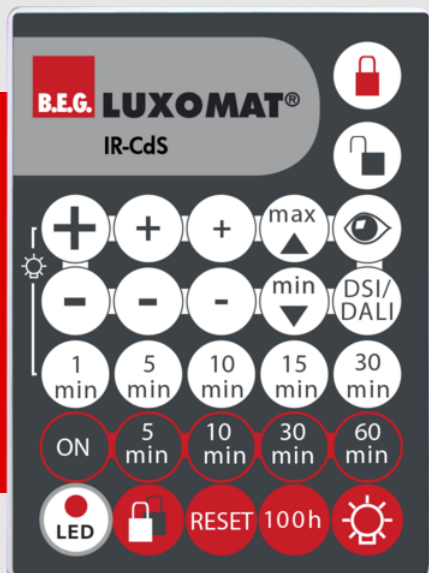

B.E.G.**LUXOMAT®**

IR-CdS

92577 EAN: 4007529925773

Telecomando a infrarossi per impostare o modificare comodamente i parametri

Supporto a parete è compreso nella fornitura.

Facile programmazione dell'interruttore crepuscolare CdS-DALI / DSI.

Dati dell'ordine

Designazione	Colore	Numero
IR-CdS	-	92577

Accessori

Designazione	Colore	Numero
Staffa per parete IR-RC	bianco	92100

Dati tecnici

Batteria:	3.0 V Llitio CR2032 (incluso)
Dimensioni:	80 x 60 x 8 mm
Colore di materiale:	-
Range trasmettere:	nuvoloso/buio: Massima 5 a 6 m luce solare: Massima 2 a 3 m

Informazioni sul prodotto

Telecomando a infrarossi per impostare o modificare comodamente i parametri

Supporto a parete è compreso nella fornitura.

Facile programmazione dell'interruttore crepuscolare CdS-DALI / DSI.

Le funzioni del telecomando sono descritte all'interno del manuale del dispositivo da programmare

Adatto per: 92589, ...

Accessori

Staffa per parete IR-RC

Numero: 92100

Dimensioni: 63 x 30 x 19 mm

Involucro: Involucro in pregiato PC resistente ai raggi UV