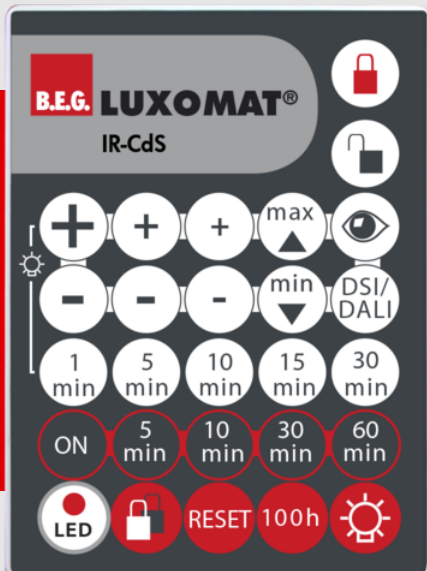

B.E.G.**LUXOMAT®**

IR-CdS

92577 EAN: 4007529925773

- Batteria: 3.0 V Llitio CR2032 (incluso)
- Dimensioni: 80 x 60 x 8 mm
- Colore di materiale: -

Dati dell'ordine

Designazione	Colore	Numero
IR-CdS	-	92577

Accessori

Designazione	Colore	Numero
Staffa per parete IR-RC	bianco	92100

Dati tecnici

Batteria:	3.0 V Llitio CR2032 (incluso)
Dimensioni:	80 x 60 x 8 mm
Colore di materiale:	-
Range trasmettere:	nuvoloso/buio: Massima 5 a 6 m luce solare: Massima 2 a 3 m

Informazioni sul prodotto

Telecomando a infrarossi per impostare o modificare comodamente i parametri

Supporto a parete è compreso nella fornitura.

Facile programmazione dell'interruttore crepuscolare CdS-DALI / DSI.

Le funzioni del telecomando sono descritte all'interno del manuale del dispositivo da programmare

Adatto per: 92589, ...

Accessori

Staffa per parete IR-RC

Numero: 92100

Dimensioni: 63 x 30 x 19 mm

Involucro: Involucro in pregiato PC resistente ai raggi UV