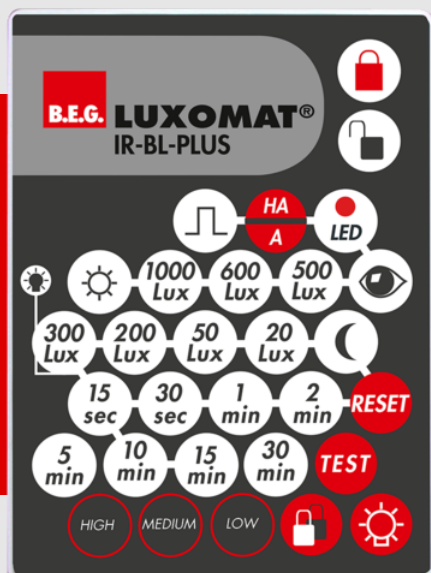

## IR-BL-PLUS

93406 EAN: 4007529934065

Telecomando a infrarossi per impostare o modificare comodamente i parametri

Supporto a parete è compreso nella fornitura.

Le funzioni del telecomando sono descritte all'interno del manuale del dispositivo da programmare

### Dati dell'ordine

Designazione	Colore	Numero
IR-BL-PLUS	-	93406

## Dati tecnici

Batteria:	3.0 V Llitio CR2032 (incluso)
Dimensioni:	80 x 60 x 9 mm
Involucro:	Involucro in pregiato PC resistente ai raggi UV
Colore di materiale:	-
Range trasmettere:	<b>nuvoloso/buio:</b> Massima 5 a 6 m <b>luce solare:</b> Massima 2 a 3 m

### **Staffa per parete IR-RC**

Numero: 92100

Dimensioni: 63 x 30 x 19 mm

Involucro: Involucro in pregiato PC resistente ai raggi UV

Colore di materiale: bianco