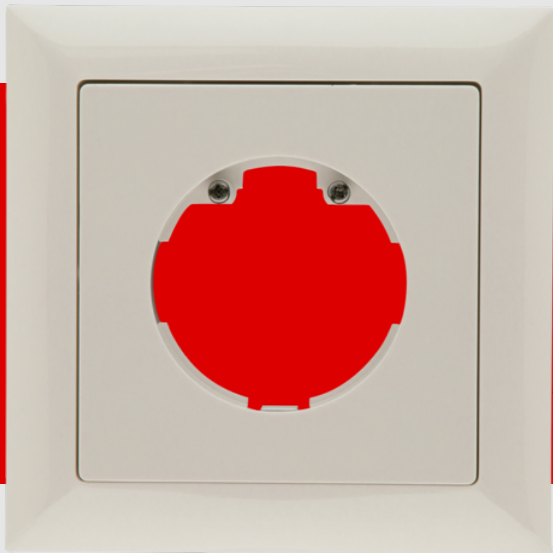

B.E.G.

LUXOMAT®

Copertura IP20 Indoor 140-L

94344 EAN: 4007529943449

Placca IP20 per Indoor 140-L

Per la combinazione con un inserto sensore

Si prega di ordinare l'inserto del sensore per
l'interruttore a parete separatamente

Dati dell'ordine

Designazione	Colore	Numero
Copertura IP20 Indoor 140-L	bianco perla	94344

Dati tecnici

Dimensioni:	88 x 88 mm, Dimensioni interne: 63 x 63 mm
Classe / Grado protezione:	IP20 / Classe II
Colore di materiale:	bianco perla opaco, simile a RAL1013

Informazioni sul prodotto

Placca IP20 per Indoor 140-L

Per la combinazione con un inserto sensore

Si prega di ordinare l'inserto del sensore per l'interruttore a parete separatamente

Composto da telaio di design, piastra centrale con viti di fissaggio e due pulsanti a mezzaluna