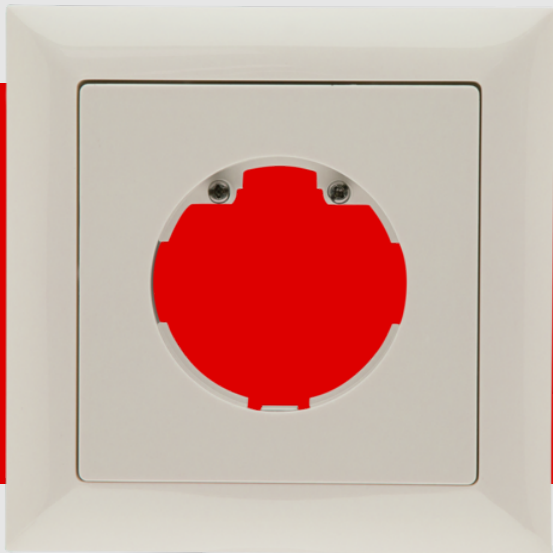

## Copertura IP20 Indoor 140-L

94344 EAN: 4007529943449

- Dimensioni: 88 x 88 mm, Dimensioni interne: 63 x 63 mm
- Classe / Grado protezione: IP20 / Classe II
- Colore di materiale: bianco perla opaco, simile a RAL1013

### Dati dell'ordine

Designazione	Colore	Numero
Copertura IP20 Indoor 140-L	bianco perla	94344

## Dati tecnici

Dimensioni:	88 x 88 mm, Dimensioni interne: 63 x 63 mm
Classe / Grado protezione:	IP20 / Classe II
Colore di materiale:	bianco perla opaco, simile a RAL1013

## Informazioni sul prodotto

Placca IP20 per Indoor 140-L

Per la combinazione con un inserto sensore

Si prega di ordinare l'inserto del sensore per l'interruttore a parete separatamente

Composto da telaio di design, piastra centrale con viti di fissaggio e due pulsanti a mezzaluna