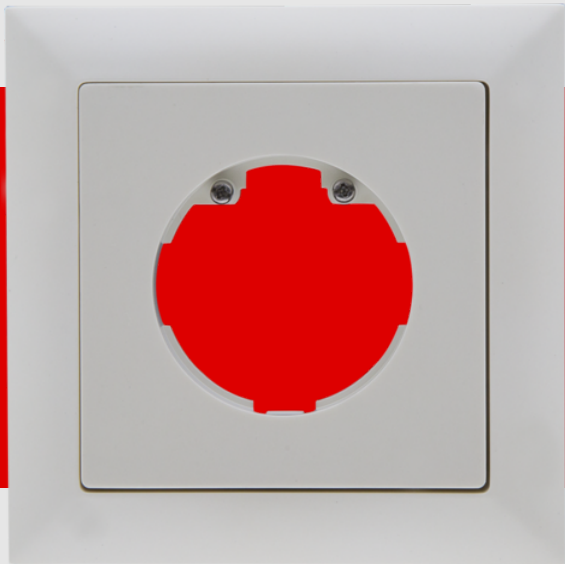

## Copertura IP20 Indoor 140-L

94343 EAN: 4007529943432

Placca IP20 per Indoor 140-L

Per la combinazione con un inserto sensore

Si prega di ordinare l'inserto del sensore per  
l'interruttore a parete separatamente

### Dati dell'ordine

Designazione	Colore	Numero
Copertura IP20 Indoor 140-L	bianco puro	94343

## Dati tecnici

Dimensioni:	88 x 88 mm, Dimensioni interne: 63 x 63 mm
Classe / Grado protezione:	IP20 / Classe II
Colore di materiale:	bianco puro opaco, simile a RAL9010

## Informazioni sul prodotto

Placca IP20 per Indoor 140-L

Per la combinazione con un inserto sensore

Si prega di ordinare l'inserto del sensore per l'interruttore a parete separatamente

Composto da telaio di design, piastra centrale con viti di fissaggio e due pulsanti a mezzaluna