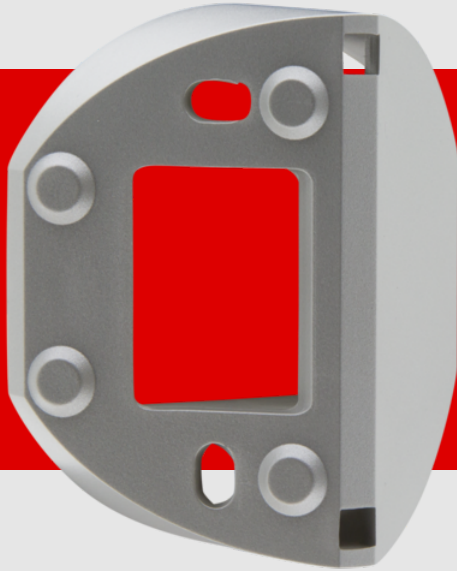

## Base angolare RC-plus

92043 EAN: 4007529920433

Base angolare RC-plus

Supporto Angolo interno e Attacco angolare

### Dati dell'ordine

Designazione	Colore	Numero
Base angolare RC-plus	effetto acciaio	92043

## Dati tecnici

Dimensioni: Ø 71 x 34 mm  
Classe / Grado protezione: IP54  
Involucro: Involucro in pregiato PC resistente ai raggi UV  
Colore di materiale: effetto acciaio opaco