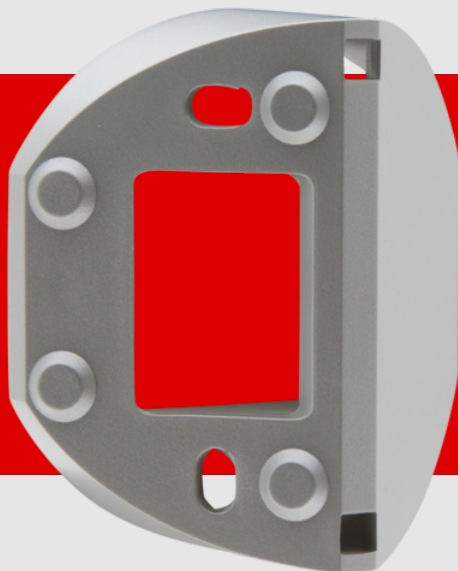

## Base angolare RC-plus

92043 EAN: 4007529920433

- Dimensioni: Ø 71 x 34 mm
- Classe / Grado protezione: IP54
- Involucro: Involucro in pregiato PC resistente ai raggi UV

### Dati dell'ordine

Designazione	Colore	Numero
Base angolare RC-plus	effetto acciaio	92043

## Dati tecnici

Dimensioni:	Ø 71 x 34 mm
Classe / Grado protezione:	IP54
Involucro:	Involucro in pregiato PC resistente ai raggi UV
Colore di materiale:	effetto acciaio opaco