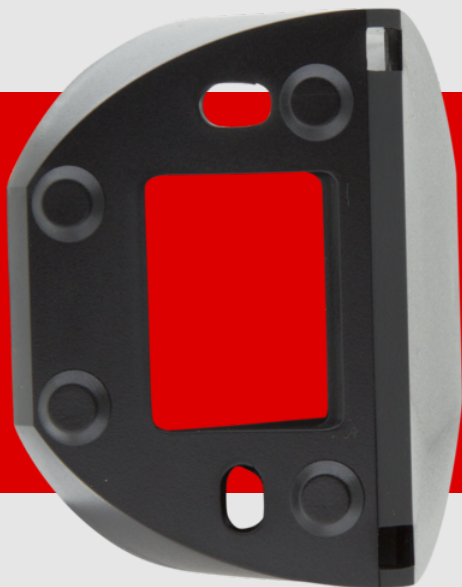

## Base angolare RC-plus

92024 EAN: 4007529920242

Base angolare RC-plus

Supporto Angolo interno e Attacco angolare

### Dati dell'ordine

Designazione	Colore	Numero
Base angolare RC-plus	nero	92024

## Dati tecnici

Dimensioni: Ø 71 x 34 mm  
Classe / Grado protezione: IP54  
Involucro: Involucro in pregiato PC resistente ai raggi UV  
Colore di materiale: nero opaco