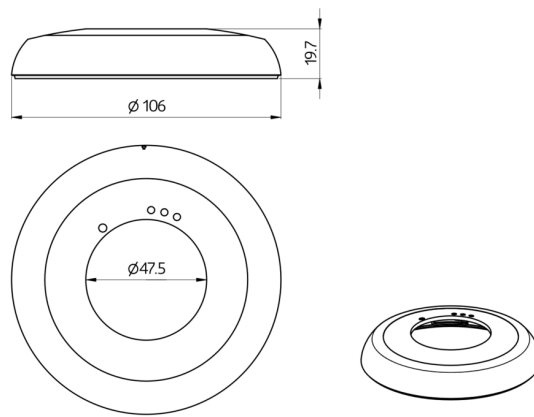

B.E.G.**LUXOMAT®**

Anello PD2N UP

93762 EAN: 4007529937622

- Dimensioni: Ø 106 x 20 mm
- Resistenza agli urti: IK05
- Involucro: Involucro in pregiato PC resistente ai raggi UV

Dati dell'ordine

Designazione	Colore	Numero
Anello PD2N UP	bianco traffico	93762

Accessori

Designazione	Colore	Numero
Anello adattatore PD2N UP		93089

Dati tecnici

Dimensioni: Ø 106 x 20 mm
Resistenza agli urti: IK05
Involucro: Involucro in pregiato
PC resistente ai raggi
UV
Colore di materiale: bianco traffico opaco,
simile a RAL9016

Informazioni sul prodotto

Anello di copertura colorato

Verificare la compatibilità nell'elenco degli accessori previsti
per il rilevatore scelto

Adatto per: 93240, 93361, 93368, 93383, 93452, 93455,
93476, 93477, 93511, 93513, 93534, 93544, 93580, ...

Accessori

Anello adattatore PD2N UP

Numero: 93089

Dimensioni: Ø 101 x 10 mm

Involucro: Involucro in pregiato PC resistente ai raggi UV

Colore di materiale: bianco opaco, simile a RAL9010