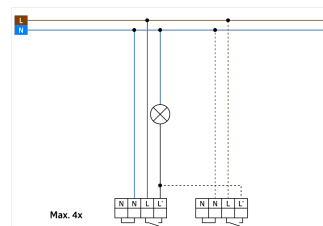

Ritardo spegnimento: 10 s - 30 min, Impulso
Luce ambientale: 0 - 100 % / 10 s - 6 h / 16 colori
Soglia accensione: 10 - 2500 Lux