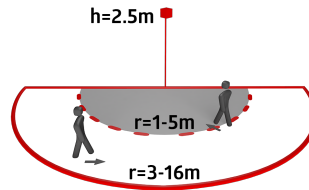

Ritardo spegnimento: 10 s - 30 min, Impulso
Luce ambientale: 0 - 100 % / 10 s - 6 h / 16 colori
Soglia accensione: 10 - 2500 Lux