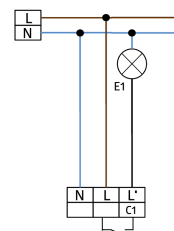

Dati dell'ordine

Designazione	Colore	Numero
Aleum Glow WB	bianco	93132
Griglia protezione BSK ($\varnothing 164 \times 143$ mm)	bianco	92467

Dati tecnici

Alimentazione:	230 V AC \pm 10% 50 / 60 Hz
Dimensioni:	Ø 164 x 143 mm (92467)
Impostazione:	B.E.G. App "B.E.G. One" / "B.E.G. MyControl" (Bluetooth)
Potenza assorbita:	ca. 0.5 W
Area rilevamento:	orizzontale 180° (Montaggio a parete)
Raggio d'azione:	Massima 16 m trasversale Massima 5 m frontale Massima 3 m Protezione antintrusione
Area di rilevamento tangenziale:	400 m ² / 2.5 m Altezza di fissaggio
Altezza installazione consentita min./max./suggerita per la miglior performance:	2 m / 4 m / 2.5 m
Classe / Grado protezione:	IP54 / Classe II
Resistenza agli urti:	IK09 (92467)
Temperatura funzionamento:	-25 °C a +50 °C

Involucro:	Involucro in pregiato PC resistente ai raggi UV + Cestello di protezione (92467)
Colore di materiale:	bianco opaco, simile a RAL9010
Collegamenti e cavi:	per conduttori rigidi 0.5 - 2.5 mm ²

Canale 1 (comando di luce)

Carico di contatto:	2300 W, $\cos \varphi = 1$ 1150 VA, $\cos \varphi =$ 0.5 800 W LED Massima corrente di spunto commutabile I _p (20 ms) = 165 A Massima corrente di spunto commutabile I _p (200 μs) = 800 A
Tipo di contatto:	1x Contatto μ, contatto NO con contatto anticipato al tungsteno

Informazioni sul prodotto

Set : Aleum Glow WB + Griglia protezione BSK (Ø
164 x 143 mm) bianco

Ritardo spegnimento: 10 s - 30 min, Impulso
 Luce ambientale: 0 - 100 % / 10 s - 6 h / 16 colori
 Soglia accensione: 10 - 2500 Lux