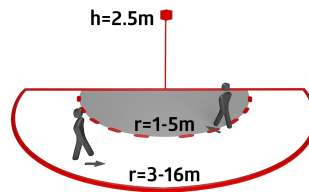

Ritardo spegnimento: 10 s - 30 min, Impulso
Luce ambientale: 0 - 100 % / 10 s - 6 h / 16 colori
Soglia accensione: 10 - 2500 Lux