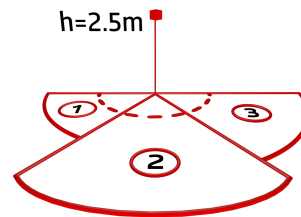

Ritardo spegnimento: 10 s - 30 min, Impulso
Luce ambientale: 0 - 100 % / 10 s - 6 h / 16 colori
Soglia accensione: 10 - 2500 Lux