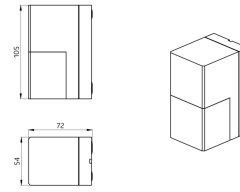

Ritardo spegnimento: 10 s - 30 min, Impulso
Luce ambientale: 0 - 100 % / 10 s - 6 h / 16 colori
Soglia accensione: 10 - 2500 Lux