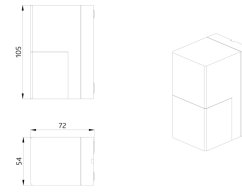

### Dati dell'ordine

Designazione	Colore	Numero
Aleum Glow AD	antracite	93134
Griglia protezione BSK ( $\varnothing$ 164 x 143 mm)	bianco	92467

## Dati tecnici

Alimentazione:	230 V AC $\pm$ 10% 50 / 60 Hz
Dimensioni:	<b>Ø 164 x 143 mm (92467)</b>
Impostazione:	B.E.G. App "B.E.G. One" / "B.E.G. MyControl" (Bluetooth)
Potenza assorbita:	ca. 0.5 W
Area rilevamento:	orizzontale 180° (Montaggio a parete)
Raggio d'azione:	Massima 16 m trasversale Massima 5 m frontale Massima 3 m Protezione antintrusione
Area di rilevamento tangenziale:	400 m <sup>2</sup> / 2.5 m Altezza di fissaggio
Altezza installazione consentita min./max./suggerita per la miglior performance:	2 m / 4 m / 2.5 m
Classe / Grado protezione:	IP54 / Classe II
Resistenza agli urti:	<b>IK09 (92467)</b>
Temperatura funzionamento:	-25 °C a +50 °C
Involucro:	<b>Involucro in pregiato PC resistente ai raggi UV + Cestello di protezione (92467)</b>
Colore di materiale:	antracite opaco, simile a RAL7016
Collegamenti e cavi:	per conduttori rigidi 0.5 - 2.5 mm <sup>2</sup>
<b>Canale 1 (comando di luce)</b>	
Carico di contatto:	2300 W, $\cos \varphi = 1$ 1150 VA, $\cos \varphi =$ 0.5 800 W LED Massima corrente di spunto commutabile I <sub>p</sub> (20 ms) = 165 A Massima corrente di spunto commutabile I <sub>p</sub> (200 µs) = 800 A
Tipo di contatto:	1x Contatto µ, contatto NO con contatto anticipato al tungsteno

### **Griglia protezione BSK (Ø 164 x 143 mm)**

Numero: 92467

Dimensioni: Ø 164 x 143 mm

Resistenza agli urti: IK09

Involucro: Cestello di protezione