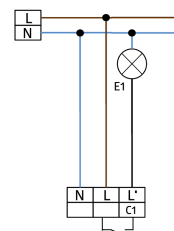

## Aleum Glow AD Set 93134-92467

- Alimentazione: 230 V AC  $\pm 10\%$  50 / 60 Hz
- Dimensioni:  $\varnothing$  164 x 143 mm (92467)
- Impostazione: B.E.G. App "B.E.G. One" / "B.E.G. MyControl" (Bluetooth)

### Dati dell'ordine

Designazione	Colore	Numero
Aleum Glow AD	antracite	93134
Griglia protezione BSK ( $\varnothing$ 164 x 143 mm)	bianco	92467

## Dati tecnici

Alimentazione:	230 V AC $\pm$ 10% 50 / 60 Hz
Dimensioni:	<b>Ø 164 x 143 mm (92467)</b>
Impostazione:	B.E.G. App "B.E.G. One" / "B.E.G. MyControl" (Bluetooth)
Potenza assorbita:	ca. 0.5 W
Area rilevamento:	orizzontale 180° (Montaggio a parete)
Raggio d'azione:	Massima 16 m trasversale Massima 5 m frontale Massima 3 m Protezione antintrusione
Area di rilevamento tangenziale:	400 m <sup>2</sup> / 2.5 m Altezza di fissaggio
Altezza installazione consentita min./max./suggerita per la miglior performance:	2 m / 4 m / 2.5 m
Classe / Grado protezione:	IP54 / Classe II
Resistenza agli urti:	<b>IK09 (92467)</b>
Temperatura funzionamento:	-25 °C a +50 °C
Involucro:	<b>Involucro in pregiato PC resistente ai raggi UV + Cestello di protezione (92467)</b>
Colore di materiale:	antracite opaco, simile a RAL7016
Collegamenti e cavi:	per conduttori rigidi 0.5 - 2.5 mm <sup>2</sup>
<b>Canale 1 (comando di luce)</b>	
Carico di contatto:	2300 W, $\cos \varphi = 1$ 1150 VA, $\cos \varphi =$ 0.5 800 W LED Massima corrente di spunto commutabile I <sub>p</sub> (20 ms) = 165 A Massima corrente di spunto commutabile I <sub>p</sub> (200 µs) = 800 A
Tipo di contatto:	1x Contatto µ, contatto NO con contatto anticipato al tungsteno

## Informazioni sul prodotto

Set : Aleum Glow AD + Griglia protezione BSK (Ø 164 x 143 mm) bianco

Ritardo spegnimento: 10 s - 30 min, Impulso  
 Luce ambientale: 0 - 100 % / 10 s - 6 h / 16 colori  
 Soglia accensione: 10 - 2500 Lux