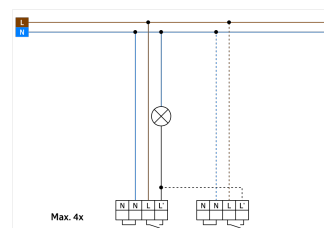

Dati dell'ordine

Designazione	Colore	Numero
Aleum Glow AD	antracite	93134
Griglia protezione BSK (Ø 164 x 143 mm)	bianco	92467

Dati tecnici

Alimentazione:	230 V AC \pm 10% 50 / 60 Hz
Dimensioni:	Ø 164 x 143 mm (92467)
Impostazione:	B.E.G. App "B.E.G. One" / "B.E.G. MyControl" (Bluetooth)
Potenza assorbita:	ca. 0.5 W
Area rilevamento:	orizzontale 180° (Montaggio a parete)
Raggio d'azione:	Massima 16 m trasversale Massima 5 m frontale Massima 3 m Protezione antintrusione
Area di rilevamento tangenziale:	400 m ² / 2.5 m Altezza di fissaggio
Altezza installazione consentita min./max./suggerita per la miglior performance:	2 m / 4 m / 2.5 m
Classe / Grado protezione:	IP54 / Classe II
Resistenza agli urti:	IK09 (92467)
Temperatura funzionamento:	-25 °C a +50 °C
Involucro:	Involucro in pregiato PC resistente ai raggi UV + Cestello di protezione (92467)
Colore di materiale:	antracite opaco, simile a RAL7016
Collegamenti e cavi:	per conduttori rigidi 0.5 - 2.5 mm ²
Canale 1 (comando di luce)	
Carico di contatto:	2300 W, $\cos \varphi = 1$ 1150 VA, $\cos \varphi =$ 0.5 800 W LED Massima corrente di spunto commutabile I _p (20 ms) = 165 A Massima corrente di spunto commutabile I _p (200 µs) = 800 A
Tipo di contatto:	1x Contatto µ, contatto NO con contatto anticipato al tungsteno

Informazioni sul prodotto

Set : Aleum Glow AD + Griglia protezione BSK (Ø 164 x 143 mm) bianco

Ritardo spegnimento: 10 s - 30 min, Impulso
Luce ambientale: 0 - 100 % / 10 s - 6 h / 16 colori
Soglia accensione: 10 - 2500 Lux

Articoli del set

Per ottenere il set conforme alle specifiche tecniche, ordinare gli articoli elencati.

Aleum Glow AD

Numero: 93134

Alimentazione: 230 V AC $\pm 10\%$ 50 / 60 Hz

Dimensioni: 105 x 54 x 71 mm