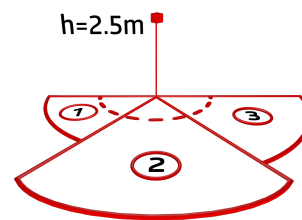

Ritardo spegnimento: 10 s - 30 min, Impulso
Luce ambientale: 0 - 100 % / 10 s - 6 h / 16 colori
Soglia accensione: 10 - 2500 Lux