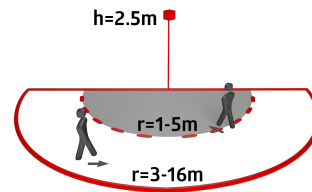

Dati dell'ordine

Designazione	Colore	Numero
Aleum Glow AD	antracite	93134
Griglia protezione BSK (Ø 164 x 143 mm)	bianco	92467

Dati tecnici

Alimentazione:	230 V AC \pm 10% 50 / 60 Hz
Dimensioni:	Ø 164 x 143 mm (92467)
Impostazione:	B.E.G. App "B.E.G. One" / "B.E.G. MyControl" (Bluetooth)
Potenza assorbita:	ca. 0.5 W
Area rilevamento:	orizzontale 180° (Montaggio a parete)
Raggio d'azione:	Massima 16 m trasversale Massima 5 m frontale Massima 3 m Protezione antintrusione
Area di rilevamento tangenziale:	400 m ² / 2.5 m Altezza di fissaggio
Altezza installazione consentita min./max./suggerita per la miglior performance:	2 m / 4 m / 2.5 m
Classe / Grado protezione:	IP54 / Classe II
Resistenza agli urti:	IK09 (92467)
Temperatura funzionamento:	-25 °C a +50 °C
Involucro:	Involucro in pregiato PC resistente ai raggi UV + Cestello di protezione (92467)
Colore di materiale:	antracite opaco, simile a RAL7016
Collegamenti e cavi:	per conduttori rigidi 0.5 - 2.5 mm ²
Canale 1 (comando di luce)	
Carico di contatto:	2300 W, $\cos \varphi = 1$ 1150 VA, $\cos \varphi =$ 0.5 800 W LED Massima corrente di spunto commutabile I _p (20 ms) = 165 A Massima corrente di spunto commutabile I _p (200 µs) = 800 A
Tipo di contatto:	1x Contatto µ, contatto NO con contatto anticipato al tungsteno

Informazioni sul prodotto

Set : Aleum Glow AD + Griglia protezione BSK (Ø 164 x 143 mm) bianco

Ritardo spegnimento: 10 s - 30 min, Impulso
Luce ambientale: 0 - 100 % / 10 s - 6 h / 16 colori
Soglia accensione: 10 - 2500 Lux