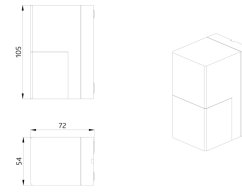

Dati dell'ordine

Designazione	Colore	Numero
Aleum Glow AD	antracite	93134
Griglia protezione BSK (Ø 164 x 143 mm)	bianco	92467

Dati tecnici

Alimentazione:	230 V AC \pm 10% 50 / 60 Hz
Dimensioni:	Ø 164 x 143 mm (92467)
Impostazione:	B.E.G. App "B.E.G. One" / "B.E.G. MyControl" (Bluetooth)
Potenza assorbita:	ca. 0.5 W
Area rilevamento:	orizzontale 180° (Montaggio a parete)
Raggio d'azione:	Massima 16 m trasversale Massima 5 m frontale Massima 3 m Protezione antintrusione
Area di rilevamento tangenziale:	400 m ² / 2.5 m Altezza di fissaggio
Altezza installazione consentita min./max./suggerita per la miglior performance:	2 m / 4 m / 2.5 m
Classe / Grado protezione:	IP54 / Classe II
Resistenza agli urti:	IK09 (92467)
Temperatura funzionamento:	-25 °C a +50 °C
Involucro:	Involucro in pregiato PC resistente ai raggi UV + Cestello di protezione (92467)
Colore di materiale:	antracite opaco, simile a RAL7016
Collegamenti e cavi:	per conduttori rigidi 0.5 - 2.5 mm ²
Canale 1 (comando di luce)	
Carico di contatto:	2300 W, $\cos \varphi = 1$ 1150 VA, $\cos \varphi =$ 0.5 800 W LED Massima corrente di spunto commutabile I _p (20 ms) = 165 A Massima corrente di spunto commutabile I _p (200 µs) = 800 A
Tipo di contatto:	1x Contatto µ, contatto NO con contatto anticipato al tungsteno

Informazioni sul prodotto

Set : Aleum Glow AD + Griglia protezione BSK (Ø 164 x 143 mm) bianco

Ritardo spegnimento: 10 s - 30 min, Impulso
Luce ambientale: 0 - 100 % / 10 s - 6 h / 16 colori
Soglia accensione: 10 - 2500 Lux

Articoli del set

Per ottenere il set conforme alle specifiche tecniche, ordinare gli articoli elencati.

Aleum Glow AD

Numero: 93134

Alimentazione: 230 V AC $\pm 10\%$ 50 / 60 Hz

Dimensioni: 105 x 54 x 71 mm