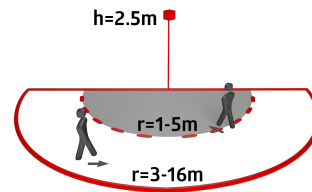

### Dati dell'ordine

Designazione	Colore	Numero
Aleum Glow AD	antracite	93134
Griglia protezione BSK ( $\varnothing$ 164 x 143 mm)	bianco	92467

## Dati tecnici

Alimentazione:	230 V AC $\pm$ 10% 50 / 60 Hz
Dimensioni:	<b>Ø 164 x 143 mm (92467)</b>
Impostazione:	B.E.G. App "B.E.G. One" / "B.E.G. MyControl" (Bluetooth)
Potenza assorbita:	ca. 0.5 W
Area rilevamento:	orizzontale 180° (Montaggio a parete)
Raggio d'azione:	Massima 16 m trasversale Massima 5 m frontale Massima 3 m Protezione antintrusione
Area di rilevamento tangenziale:	400 m <sup>2</sup> / 2.5 m Altezza di fissaggio
Altezza installazione consentita min./max./suggerita per la miglior performance:	2 m / 4 m / 2.5 m
Classe / Grado protezione:	IP54 / Classe II
Resistenza agli urti:	<b>IK09 (92467)</b>
Temperatura funzionamento:	-25 °C a +50 °C
Involucro:	<b>Involucro in pregiato PC resistente ai raggi UV + Cestello di protezione (92467)</b>
Colore di materiale:	antracite opaco, simile a RAL7016
Collegamenti e cavi:	per conduttori rigidi 0.5 - 2.5 mm <sup>2</sup>
<b>Canale 1 (comando di luce)</b>	
Carico di contatto:	2300 W, $\cos \varphi = 1$ 1150 VA, $\cos \varphi =$ 0.5 800 W LED Massima corrente di spunto commutabile I <sub>p</sub> (20 ms) = 165 A Massima corrente di spunto commutabile I <sub>p</sub> (200 µs) = 800 A
Tipo di contatto:	1x Contatto µ, contatto NO con contatto anticipato al tungsteno