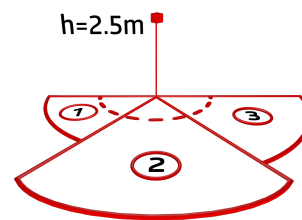

### Dati dell'ordine

Designazione	Colore	Numero
Aleum Glow AD	antracite	93134
Griglia protezione BSK ( $\varnothing$ 164 x 143 mm)	bianco	92467

## Dati tecnici

Alimentazione:	230 V AC $\pm$ 10% 50 / 60 Hz
Dimensioni:	<b>Ø 164 x 143 mm (92467)</b>
Impostazione:	B.E.G. App "B.E.G. One" / "B.E.G. MyControl" (Bluetooth)
Potenza assorbita:	ca. 0.5 W
Area rilevamento:	orizzontale 180° (Montaggio a parete)
Raggio d'azione:	Massima 16 m trasversale Massima 5 m frontale Massima 3 m Protezione antintrusione
Area di rilevamento tangenziale:	400 m <sup>2</sup> / 2.5 m Altezza di fissaggio
Altezza installazione consentita min./max./suggerita per la miglior performance:	2 m / 4 m / 2.5 m
Classe / Grado protezione:	IP54 / Classe II
Resistenza agli urti:	<b>IK09 (92467)</b>
Temperatura funzionamento:	-25 °C a +50 °C
Involucro:	<b>Involucro in pregiato PC resistente ai raggi UV + Cestello di protezione (92467)</b>
Colore di materiale:	antracite opaco, simile a RAL7016
Collegamenti e cavi:	per conduttori rigidi 0.5 - 2.5 mm <sup>2</sup>
<b>Canale 1 (comando di luce)</b>	
Carico di contatto:	2300 W, $\cos \varphi = 1$ 1150 VA, $\cos \varphi =$ 0.5 800 W LED Massima corrente di spunto commutabile I <sub>p</sub> (20 ms) = 165 A Massima corrente di spunto commutabile I <sub>p</sub> (200 µs) = 800 A
Tipo di contatto:	1x Contatto µ, contatto NO con contatto anticipato al tungsteno