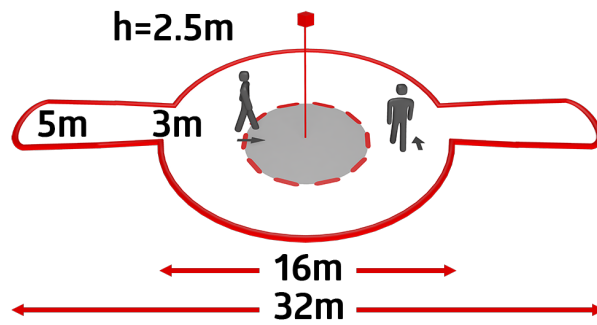

| Designazione | Colore | Numero |
|-------------------------|--------|--------|
| 10 x BL4-K-DE | bianco | 93231 |
| Set di montaggio BL4-AP | bianco | 93183 |

Dati tecnici

| | |
|---|---|
| Alimentazione: | 110 - 240 V AC 50 / 60 Hz |
| Dimensioni: | Ø 104.5 x 84 mm + Ø 109 x 34 mm (93183) |
| Potenza assorbita: | ca. 0.3 W |
| Area rilevamento: | orizzontale 360° (Montaggio a soffitto) |
| Raggio d'azione: | Massima Ø 32 m trasversale Massima Ø 16 m frontale |
| Area di rilevamento tangenziale: | 200 m ² / 2.5 m Altezza di fissaggio |
| Altezza installazione consentita min./max./suggerita per la miglior performance: | 2.4 m / 2.6 m / 2.5 m |
| Classe / Grado protezione: | IP20 / Classe II |
| Resistenza agli urti: | IK04 + IK06 (93183) |
| Temperatura funzionamento: | -25 °C a +50 °C |
| Involucro: | Involucro in pregiato PC resistente ai raggi UV |
| Colore di materiale: | bianco opaco, simile a RAL9010 |
| Collegamenti e cavi: | 0.5 - 2.5 mm ² per conduttori rigidi |
| Canale 1 (comando di luce) | |
| Carico di contatto: | 1000 W, cos φ = 1 500 VA, cos φ = 0.5 400 W LED |
| Tipo di contatto: | 1x Contatto μ, contatto NO |
| Ritardo spegnimento: | 15 s - 60 min |
| Soglia accensione: | 10 - 2000 Lux |

Informazioni sul prodotto

Set : 10 x BL4-K-DE + Set di montaggio BL4-AP
bianco

Speciale rilevatore di movimento per lunghi corridoi
telecomandabile a distanza

Per installazione in controsoffitti

Un canale per l'attivazione delle luci

Accensione e spegnimento manuale possibile tramite pulsante
esterno

Articoli del set

Per ottenere il set conforme alle specifiche tecniche, ordinare gli articoli elencati.

10 x BL4-K-DE
Numero: 93231

Alimentazione: 110 - 240 V AC 50 / 60 Hz
Dimensioni: Ø 104.5 x 84 mm
Potenza assorbita: ca. 0.3 W

Set di montaggio BL4-AP
Numero: 93183

Dimensioni: Ø 109 x 34 mm
Resistenza agli urti: IK06
Colore di materiale: bianco