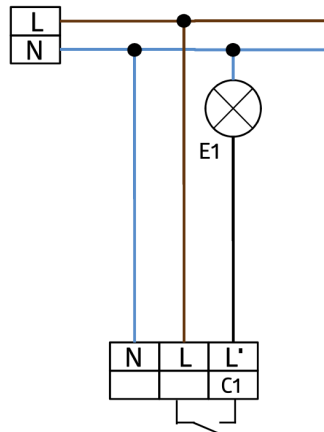

Dati tecnici

Alimentazione:	110 - 240 V
Dimensioni:	Ø 200 x 90 mm (92199)
Potenza assorbita:	0.3 W
Area rilevamento:	orizzontale 360° (Montaggio a soffitto)
Raggio d'azione:	Massima Ø 8 m trasversale Massima Ø 4.8 m frontale Massima Ø 3.2 m presenza fissa
Area di rilevamento tangenziale:	50 m ² / 2.5 m Altezza di fissaggio
Altezza installazione consentita min./max./suggerita per la miglior performance:	2 m / 5 m / 2.5 m
Classe / Grado protezione:	IP23 / Classe II
Resistenza agli urti:	IK09 (92199)
Temperatura funzionamento:	-25 °C a +50 °C

Involucro: **Involucro in pregiato PC resistente ai raggi UV + Cestello di protezione (92199)**

Colore di materiale: bianco

Collegamenti e cavi: 0.5 - 1.5 mm² per conduttori rigidi

Canale 1 (comando di luce)

Set : 10 x BL2-DE + Set di montaggio BL2-AP bianco + Griglia protezione BSK (Ø 200 x 90 mm) bianco

Rilevatore di movimento a soffitto per interni con area di rilevamento a 360 °

Per installazione in controsoffitti

Un canale per l'attivazione delle luci

Articoli del set

Per ottenere il set conforme alle specifiche tecniche, ordinare gli articoli elencati.

10 x BL2-DE
Numero: 93327

Alimentazione: 110 - 240 V
Dimensioni: Ø 80 x 61 mm
Potenza assorbita: 0.3 W