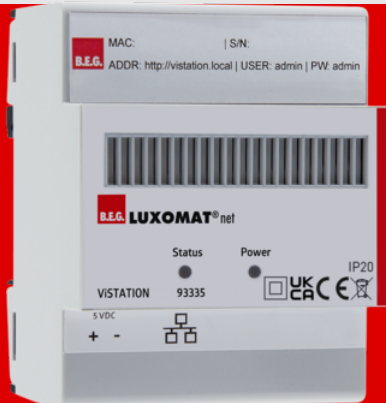

# B.E.G. LUXOMAT<sup>®</sup> net

## ViSTATION

93335 EAN: 4007529933358

- Hálózati feszültség: 5 V DC
- Méretek: 90 x 72 x 64 mm (4 TE)
- Teljesítményfelvétel: max. 5 W