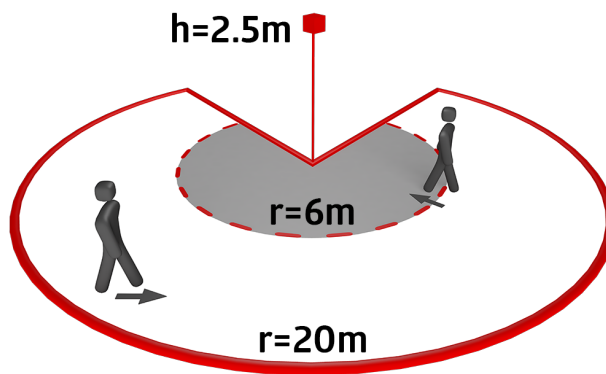

Hálózati feszültség:	110 - 240 V AC 50 / 60 Hz (kérésre más tápfeszültséggel is rendelhető)
Méretetek:	121 x 71 x 85 mm + 60 x 61 x 68 mm (97005)
Teljesítményfelvétel:	kb. 0.5 W
Érzékelési terület:	vízszintes 280° (oldalfalra szerelhető) max. 20 m áthaladás max. 6 m megközelítés
Érzékelési távolság:	max. 4 m alábújás védelem
Megfigyelt terület (hosszirányú megközelítésnél):	970 m ² / 2.5 m szerelési magasság
Szerelési magasság min. / max. / ajánlott:	2 m / 5 m / 2.5 m
Védettség / Érintésvédelmi osztály:	IP54 / II. osztály
Ütésállóság:	IK03
Környezeti hőmérséklet:	-25 °C - +50 °C
Ház:	UV-álló polikarbonát
Anyag színe:	barna matt, hasonló RAL8014
1-s csatorna (világításvezérlés)	
Kapcsolási teljesítmény:	3000 W, $\cos \varphi = 1$ 1500 VA, $\cos \varphi = 0.5$ 800 W LED max. bekapcsolási csúcsáram I_p (20 ms) = 165 A max. bekapcsolási csúcsáram I_p (200 μ s) = 800 A
Csatlakozás típusa:	1x mikro; érintkező, nincs érintkezés volfrám előkapcsoló érintkezővel
Időzítés:	15 mp - 16 min, Impulzus
Bekapcsolási küszöbérték:	2 - 500 Lux

Az érzékenység csökkentésével elkerülhető az állatok okozta téves kapcsolás

Egyszerű szerelés gyorscsatlakozó aljzattal

Falra, mennyezetre, külső sarokra szerelhető

Gyári beállítás 3 perc, 20 Lux

Készlet elemei