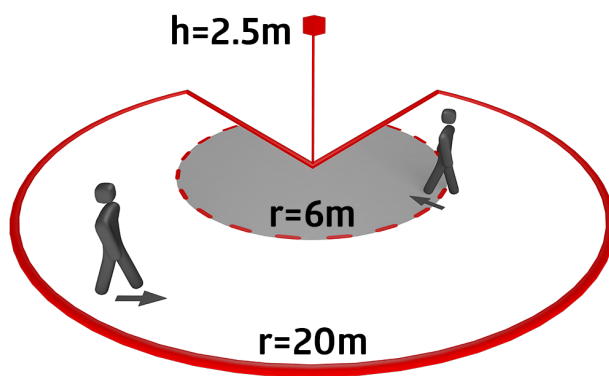

Termékinformációk

Mozgásérzékelő 280° érzékelési tartománnyal és alábújás védelemmel
A hatótávolság mechanikus beállítása
Eltérő időzítések a mozgás irányától függően
Több párhuzamosan kapcsolt érzékelő zavartalan működése
Kézi kapcsolás lehetséges nyomógomb segítségével
Állítható érzékelőfej
Gyári beállításokkal azonnal üzemkés
Számos programozási lehetőség a IR távirányítóval
Nullátmeneti kapcsolás
Az aljzat kompatibilis az RC-plus (next) termékekkel
A szállítási csomag tartalmazza a speciális aljzatot külső sarokra szereléshez
Az érzékenység csökkentésével elkerülhető az állatok okozta téves kapcsolás
Egyszerű szerelés gyorscsatlakozó aljzattal
Falra, mennyezetre, külső sarokra szerelhető
Gyári beállítás 3 perc, 20 Lux
Alkalmazási példák:
Kültér, Parkoló, Mélygarázs, Magaspolcos raktár

Védőrács BSK (Ø 164 x 143 mm)

Cikkszám: 92467

Méretek: Ø 164 x 143 mm
Ütésállóság: IK09
Ház: felületkezelte acélkosár

Mini-RC egység

Cikkszám: 10882

Hálózati feszültség: 230 V AC $\pm 10\%$
Méretek: 50 x 23 x 8 mm
Védettség / Érintésvédelmi osztály:
IP20 / II. osztály