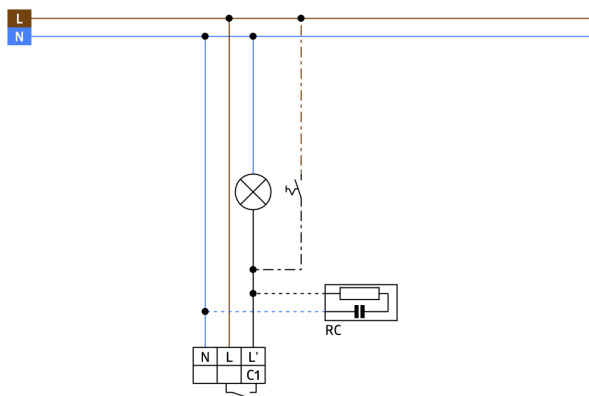

A szállítási csomag tartalmazza a speciális aljzatot külső sarokra szereléshez

Az érzékenység csökkentésével elkerülhető az állatok okozta téves kapcsolás

Egyszerű szerelés gyorscsatlakozó aljzattal

Falra, mennyezetre, külső sarokra szerelhető

Gyári beállítás 3 perc, 20 Lux

Alkalmazási példák:

Kültér, Parkoló, Mélygarázs, Magaspolcos raktár

Tartozékok

RC egység

Cikkszám: 10880

Hálózati feszültség: 230 V AC $\pm 10\%$
Méretek: 38 x 12 x 26 mm
Védettség / Érintésvédelmi osztály:
IP20 / II. osztály

Mini-RC egység

Cikkszám: 10882

Hálózati feszültség: 230 V AC $\pm 10\%$
Méretek: 50 x 23 x 8 mm
Védettség / Érintésvédelmi osztály:
IP20 / II. osztály

IR-RC-LD

Cikkszám: 92649

Méretek: 83 x 53 x 17 mm
Anyag színe: -
Átviteli tartomány:
felhős/sötét: max. 12 m