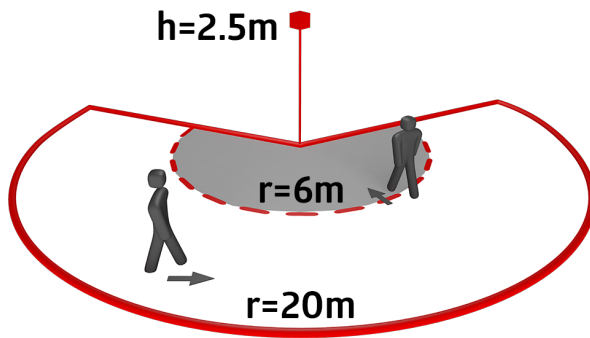

## Technical data

Hálózati feszültség:	110 - 240 V AC 50 / 60 Hz (kérésre más üzemi feszültséggel is szállítható)
Méretek:	<b>Ø 164 x 143 mm (92467) + 60 x 61 x 68 mm (97005)</b>
Teljesítményfelvétel:	kb. 0.5 W
Érzékelési terület:	vízszintes 230° (Falra szerelhető) max. 20 m áthaladás
Érzékelési távolság:	max. 6 m megközelítés max. 4 m alábújás védelem
Megfigyelt terület (hosszirányú megközelítésnél):	800 m <sup>2</sup> / 2.5 m szerelési magasság
Szerelési magasság min. / max. / ajánlott:	2 m / 5 m / 2.5 m
Védettség / Érintésvédelmi osztály:	IP54 / II. osztály
Ütésállóság:	<b>IK09 (92467)</b>
Környezeti hőmérséklet:	-25 °C - +50 °C
Ház:	<b>Magas UV állóságú polikarbonát + felületkezelt fémkosár (92467)</b>
Anyag színe:	ezüst matt, hasonló RAL9006

A hatótávolság mechanikus beállítása

Eltérő időzítések a mozgás irányától függően

Több párhuzamosan kapcsolt érzékelő zavartalan működése

Kézi kapcsolás lehetséges nyomógomb segítségével

Állítható érzékelőfej

Egyszerű szerelés gyorscsatlakozó aljzattal

Falra, mennyezetre, külső sarokra szerelhető

Gyári beállítás 3 perc, 20 Lux