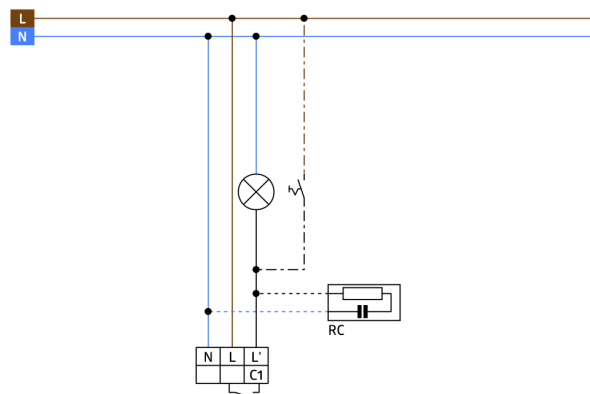

1-s csatorna (világításvezérlés)

Kapcsolási teljesítmény:	3000 W, $\cos \varphi = 1$ 1500 VA, $\cos \varphi = 0.5$ 800 W LED max. bekapcsolási csúcsáram I_p (20 ms) = 165 A max. bekapcsolási csúcsáram I_p (200 μ s) = 800 A
Csatlakozás típusa:	1x µ érintkező, nincs érintkezés volfrám előkapcsoló érintkezővel
Időzítés:	15 mp - 16 min, Impulzus
Bekapcsolási küszöbérték:	2 - 500 Lux

Termékinformációk

Mozgásérzékelő 230° érzékelési tartománnyal és alábújás védelemmel
A hatótávolság mechanikus beállítása
Eltérő időzítések a mozgás irányától függően
Több párhuzamosan kapcsolt érzékelő zavartalan működése
Kézi kapcsolás lehetséges nyomógomb segítségével
Állítható érzékelőfej
Gyári beállításokkal azonnal üzemkés
Számos programozási lehetőség a IR távirányítóval
Nullátmeneti kapcsolás
Az aljzat kompatibilis az RC-plus (next) termékekkel
Az érzékenység csökkentésével elkerülhető az állatok okozta téves kapcsolás
Egyszerű szerelés gyorscsatlakozó aljzattal
Falra, mennyezetre, külső sarokra szerelhető
Gyári beállítás 3 perc, 20 Lux

Alkalmazási példák:

Kültér, Parkoló, Mélygarázs, Magaspolcos raktár

Tartozékok

RC egység

Cikkszám: 10880

Hálózati feszültség: 230 V AC $\pm 10\%$
Méretek: 38 x 12 x 26 mm
Védettség / Érintésvédelmi osztály:
IP20 / II. osztály

Mini-RC egység

Cikkszám: 10882

Hálózati feszültség: 230 V AC $\pm 10\%$
Méretek: 50 x 23 x 8 mm
Védettség / Érintésvédelmi osztály:
IP20 / II. osztály

IR-RC-LD

Cikkszám: 92649

Méretek: 83 x 53 x 17 mm
Anyag színe: -
Átviteli tartomány:
felhős/sötét: max. 12 m