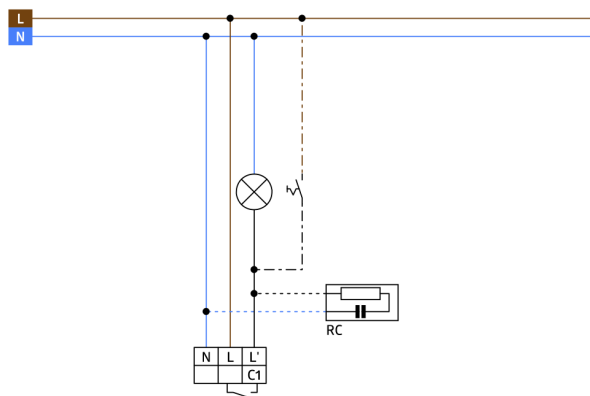

Fali tartó időjárás elleni védelemmel	antracit	93221
Takaró lamellák RC-plus next		32697

Műszaki adatok

Hálózati feszültség:	110 - 240 V AC 50 / 60 Hz (kérésre más tápfeszültséggel is rendelhető)
Méretetek:	121 x 71 x 85 mm
Teljesítményfelvétel:	kb. 0.5 W
Érzékelési terület:	vízszintes 130° (oldalfalra szerelhető) max. 20 m áthaladás
Érzékelési távolság:	max. 6 m megközelítés max. 4 m alábújás védelem
Megfigyelt terület (hosszirányú megközelítésnél):	450 m ² / 2.5 m szerelési magasság
Szerelési magasság min. / max. / ajánlott:	2 m / 5 m / 2.5 m
Védettség / Érintésvédelmi osztály:	IP54 / II. osztály
Ütésállóság:	IK03
Környezeti hőmérséklet:	-25 °C - +50 °C
Ház:	UV-álló polikarbonát
Anyag színe:	fehér matt, hasonló RAL9010

1-s csatorna (világításvezérlés)

Kapcsolási teljesítmény:	3000 W, $\cos \varphi = 1$ 1500 VA, $\cos \varphi = 0.5$ 800 W LED max. bekapcsolási csúcsáram I_p (20 ms) = 165 A max. bekapcsolási csúcsáram I_p (200 μ s) = 800 A
Csatlakozás típusa:	1x mikro; érintkező, nincs érintkezés volfrám előkapcsoló érintkezővel
Időzítés:	15 mp - 16 min, Impulzus
Bekapcsolási küszöbérték:	2 - 500 Lux

Termékinformációk

Mozgásérzékelő 130° érzékelési tartománnyal és alábújás védelemmel
A hatótávolság mechanikus beállítása
Eltérő időzítések a mozgás irányától függően
Több párhuzamosan kapcsolt érzékelő zavartalan működése
Kézi kapcsolás lehetséges nyomógomb segítségével
Állítható érzékelőfej
Gyári beállításokkal azonnal üzemkés
Számos programozási lehetőség a IR távirányítóval
Nullátmeneti kapcsolás
Az aljzat kompatibilis az RC-plus (next) termékekkel
Az érzékenységgel csökkentésével elkerülhető az állatok okozta téves kapcsolás
Egyszerű szerelés gyorscsatlakozó aljzattal
Falra, mennyezetre, külső sarokra szerelhető
Gyári beállítás 3 perc, 20 Lux
Alkalmazási példák: Kültér, Parkoló, Mélygarázs, Magaspolcos raktár