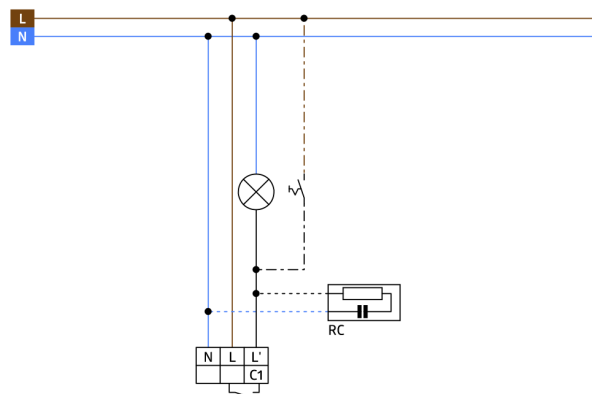

Rendelési adatok

Megnevezés	Szín	Cikkszám
PD9-1C-DE	fehér	92902
Fedőgyűrű PD9 Ø 45 mm	fehér	92327

Műszaki adatok

Hálózati feszültség:	110 - 240 V AC 50 / 60 Hz
Méretetek:	Érzékelőfej: Ø 45 x 37 mm, Tápegység: 165 x 24 x 24 mm + Ø 45 mm (92327)
Teljesítményfelvétel:	kb. 0.5 W
Érzékelési terület:	vízszintes 360° (felültre szerelhető) max. Ø 10 m áthaladás
Érzékelési távolság:	max. Ø 6 m megközelítés max. Ø 4 m kis mozgások
Megfigyelt terület (hosszirányú megközelítésnél):	78 m ² / 2.5 m szerelési magasság
Szerelési magasság min. / max. / ajánlott:	2 m / 5 m / 2.5 m
Védettség / Érintésvédelmi osztály:	IP20 / II. osztály
Ütésállóság:	IK03
Környezeti hőmérséklet:	-25 °C - +50 °C
Ház:	UV-álló polikarbonát
Anyag színe:	fehér matt (92327)
Kábelhossz:	45 cm
1-s csatorna (világításvezérlés)	
Kapcsolási teljesítmény:	1000 W, cos φ = 1 500 VA, cos φ = 0.5 400 W LED
Csatlakozás típusa:	1x mikro; érintkező, nincs érintkezés
Időzítés:	30 mp - 30 min, Impulzus
Bekapcsolási küszöbérték:	10 - 2000 Lux

Termékinformációk

Set : PD9-1C-DE + Fedőgyűrű PD9 Ø 45 mm fehér matt

Mini mozgásérzékelő beltéri használatra

1 csatorna világítás kapcsolásához

Nullátmeneti kapcsolás

Egyszerű beállítás az eszközön

A tápegység átfér az érzékelőfej számára, az álmennyezetben készített furaton keresztül (34 mm Ø esetén)

Rugós sorkapcsok az álmennyezetbe vagy világítótestbe történő gyors és egyszerű beépítés megkönnyítéséhez

Ø 45 mm méretű takarógyűrűvel és takaró lamellákkal együtt

Készlet elemei

A csomag műszaki specifikációnak megfelelő megkapásához kérjük, rendelje meg a felsorolt tételeket.

PD9-1C-DE

Cikkszám: 92902

Hálózati feszültség: 110 – 240 V AC 50 / 60 Hz

Méreték: Érzékelőfej: Ø 45 x 37 mm, Tápegység: 165 x 24 x 24 mm

Teljesítményfelvétel: kb. 0.5 W

Fedőgyűrű PD9 Ø 45 mm

Cikkszám: 92327