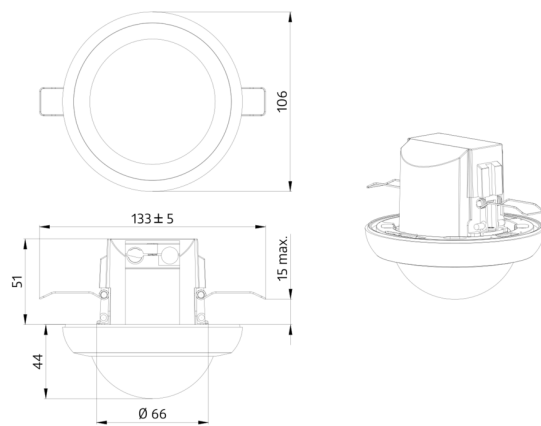

Fali tartó PD2N/4N Typ A	fehér	93700
Fali tartó PD2N/4N Typ A	fekete	93703
Fali tartó PD2N/4N Typ A	fehér	93164

Műszaki adatok

Hálózati feszültség:	110 - 240 V AC 50 / 60 Hz
Méretek:	Ø 106 x 92 mm
Teljesítményfelvétel:	kb. 0.2 W
Érzékelési terület:	vízszintes 360° (felületre szerelhető) max. Ø 24 m áthaladás max. Ø 8 m megközelítés max. Ø 6.4 m kis mozgások
Érzékelési távolság:	
Megfigyelt terület (hosszirányú megközelítésnél):	450 m ² / 2.5 m szerelési magasság
Szerelési magasság min. / max. / ajánlott:	2 m / 10 m / 2.5 m
Védettség / Érintésvédelmi osztály:	IP20 / II. osztály
Ütésállóság:	IK04
Környezeti hőmérséklet:	-25 °C - +50 °C
Ház:	UV-álló polikarbonát
Anyag színe:	fehér matt
Impulzus távolság:	2 vagy 9 mp

Tartozékok

Védőrács BSK (Ø 200 x 90 mm)

Cikkszám: 92199

Méreték: Ø 200 x 90 mm
Ütésállóság: IK09
Ház: felületkezelte acélkosár

AP/SM szerelőkészlet IP65 PD4N

Cikkszám: 93314

Méreték: 133 x 133 x 69 mm
Védettség / Érintésvédelmi osztály: IP65
Anyag színe: fehér

AP/SM szerelőkészlet IP54 PD4N H

Cikkszám: 93786

Méreték: Ø 110 x 45 mm
Védettség / Érintésvédelmi osztály: IP54
Anyag színe: antracit, hasonló RAL7016

AP/SM szerelőkészlet IP54 PD4N H

Cikkszám: 93465

Méreték: Ø 110 x 45 mm
Védettség / Érintésvédelmi osztály: IP54
Anyag színe: fehér, hasonló RAL9010

Méreték: 133 x 106 x 66 mm

Védettség / Érintésvédelmi osztály:
IP54 /

Ház: UV-álló polikarbonát