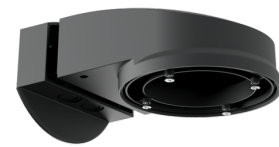

**Védőrács BSK (Ø 200 x 90 mm)**

Cikkszám: 92199

Méret: Ø 200 x 90 mm  
Ütésállóság: IK09  
Ház: felületkezelte acélkosár

**Fali tartó PD2N/4N Typ A**

Cikkszám: 93702

Méret: 133 x 106 x 66 mm  
Védettség / Érintésvédelmi osztály: IP54 / II. osztály  
Ház: UV-álló polikarbonát