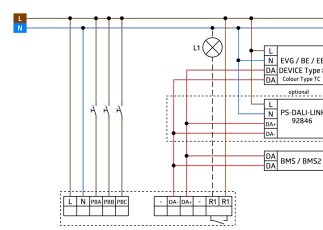

Product information

Set : PD4-M-HCL2-SM DALI-2 + Védőrács BSK (Ø 164 x 143 mm) fehér

Időzítés:

5 mp - 120 min
(HVAC)

Set items

To receive the bundle according to the technical specification, please order the items listed.