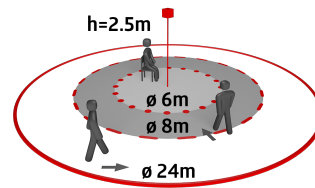

Hálózati feszültség:	230 V AC \pm 10% 50 Hz
Méretek:	Ø 164 x 143 mm (92467)
Teljesítményfelvétel:	kb. 2 W
Érzékelési terület:	vízszintes 360° (Mennyezeti elhelyezés) max. Ø 24 m áthaladás max. Ø 8 m megközelítés
Érzékelési távolság:	max. Ø 6.4 m kis mozgások
Megfigyelt terület (hosszirányú megközelítésnél):	450 m ² / 2.5 m szerelési magasság
Szerelési magasság min. / max. / ajánlott:	2 m / 10 m / 2.5 m
Védettség / Érintésvédelmi osztály:	IP20 / II. osztály
Ütésállóság:	IK09 (92467)
Környezeti hőmérséklet:	-25 °C - +50 °C

Product information

Set : PD4-M-HCL2-SM DALI-2 + Védőrács BSK (Ø 164 x 143 mm) fehér

Időzítés:

5 mp - 120 min
(HVAC)

Set items

To receive the bundle according to the technical specification, please order the items listed.