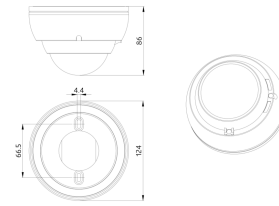

Rendelési adatok

Megnevezés	Szín	Cikkszám
PD4-M-HCL2-SM DALI-2	fehér	93485
Védőrács BSK (Ø 164 x 143 mm)	fehér	92467

Műszaki adatok

Hálózati feszültség:	230 V AC \pm 10% 50 Hz
Méretetek:	Ø 164 x 143 mm (92467)
Teljesítményfelvétel:	kb. 2 W
Érzékelési terület:	vízszintes 360° (felületre szerelhető) max. Ø 24 m áthaladás
Érzékelési távolság:	max. Ø 8 m megközelítés max. Ø 6.4 m kis mozgások
Megfigyelt terület (hosszirányú megközelítésnél):	450 m ² / 2.5 m szerelési magasság
Szerelési magasság min. / max. / ajánlott:	2 m / 10 m / 2.5 m
Védettség / Érintésvédelmi osztály:	IP20 / II. osztály
Ütésállóság:	IK09 (92467)
Környezeti hőmérséklet:	-25 °C - +50 °C
Ház:	UV-álló polikarbonát + felületkezelt acélkosár (92467)
Anyag színe:	fehér, hasonló RAL9010
DALI vezérlő	
DALI-kimenet:	100 mA (ranatált), 120 mA (max.)
Támogatott vezérlőberendezés:	DT5, DT6, DT7, DT8-Tc (HCL csak DT8-Tc-vel lehetséges, 2700 - 6500 K)
Támogatott vezérlő eszközök:	B.E.G. BMS (mozgásérzékelés)
Időzítés:	1 min - 150 min
Tájékozódási fény:	5 - 100 % / OFF / 1 min - 255 min / ∞
Beállított megvilágítási szint:	10 - 2500 Lux
Relé (potenciálmentes NO)	
Kapcsolási teljesítmény:	2300 W, $\cos \varphi = 1$ 1150 VA, $\cos \varphi = 0.5$ 800 W LED max. bekapcsolási csúcsáram I_p (20 ms) = 165 A, I_p (200 μ s) = 800 A
Csatlakozás típusa:	1x µ érintkező, nincs érintkezés

Termékinformációk

Set : PD4-M-HCL2-SM DALI-2 + Védőrács BSK (Ø 164 x 143 mm) fehér

Időzítés:

5 mp - 120 min
(HVAC)

Készlet elemei

A csomag műszaki specifikációnak megfelelő megkapásához kérjük, rendelje meg a felsorolt tételeket.

PD4-M-HCL2-SM DALI-2

Cikkszám: 93485

Hálózati feszültség: 230 V AC \pm 10% 50 Hz
Méretek: \varnothing 124 x 85 mm
Teljesítményfelvétel: kb. 2 W

Védőrács BSK (\varnothing 164 x 143 mm)

Cikkszám: 92467

Méretek: \varnothing 164 x 143 mm
Ütésállóság: IK09
Ház: felületkezelt acélkosár