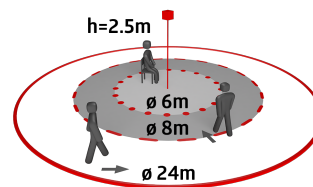

Rendelési adatok

Megnevezés	Szín	Cikkszám
PD4-M-HCL2-SM DALI-2	fehér	93485
Védőrács BSK (Ø 164 x 143 mm)	fehér	92467

Műszaki adatok

Hálózati feszültség:	230 V AC \pm 10% 50 Hz
Méretetek:	Ø 164 x 143 mm (92467)
Teljesítményfelvétel:	kb. 2 W
Érzékelési terület:	vízszintes 360° (felületre szerelhető) max. Ø 24 m áthaladás
Érzékelési távolság:	max. Ø 8 m megközelítés max. Ø 6.4 m kis mozgások
Megfigyelt terület (hosszirányú megközelítésnél):	450 m ² / 2.5 m szerelési magasság
Szerelési magasság min. / max. / ajánlott:	2 m / 10 m / 2.5 m
Védettség / Érintésvédelmi osztály:	IP20 / II. osztály
Ütésállóság:	IK09 (92467)
Környezeti hőmérséklet:	-25 °C - +50 °C
Ház:	UV-álló polikarbonát + felületkezelt acélkosár (92467)
Anyag színe:	fehér, hasonló RAL9010
DALI vezérlő	
DALI-kimenet:	100 mA (ranatált), 120 mA (max.)
Támogatott vezérlőberendezés:	DT5, DT6, DT7, DT8-Tc (HCL csak DT8-Tc-vel lehetséges, 2700 - 6500 K)
Támogatott vezérlő eszközök:	B.E.G. BMS (mozgásérzékelés)
Időzítés:	1 min - 150 min
Tájékozódási fény:	5 - 100 % / OFF / 1 min - 255 min / ∞
Beállított megvilágítási szint:	10 - 2500 Lux
Relé (potenciálmentes NO)	
Kapcsolási teljesítmény:	2300 W, $\cos \varphi = 1$ 1150 VA, $\cos \varphi = 0.5$ 800 W LED max. bekapcsolási csúcsáram I_p (20 ms) = 165 A, I_p (200 μ s) = 800 A
Csatlakozás típusa:	1x µ érintkező, nincs érintkezés

Termékinformációk

Set : PD4-M-HCL2-SM DALI-2 + Védőrács BSK (Ø 164 x 143 mm) fehér

Időzítés:

5 mp - 120 min
(HVAC)

Készlet elemei

A csomag műszaki specifikációnak megfelelő megkapásához kérjük, rendelje meg a felsorolt tételeket.

PD4-M-HCL2-SM DALI-2

Cikkszám: 93485

Hálózati feszültség: 230 V AC \pm 10% 50 Hz
Méretek: \varnothing 124 x 85 mm
Teljesítményfelvétel: kb. 2 W

Védőrács BSK (\varnothing 164 x 143 mm)

Cikkszám: 92467

Méretek: \varnothing 164 x 143 mm
Ütésállóság: IK09
Ház: felületkezelt acélkosár