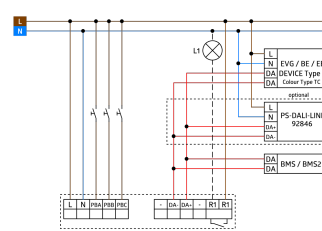

Rendelési adatok

Megnevezés	Szín	Cikkszám
PD4-M-HCL2-SM DALI-2	fehér	93485
Védőrács BSK (Ø 164 x 143 mm)	fehér	92467

Műszaki adatok

Hálózati feszültség:	230 V AC \pm 10% 50 Hz
Méretetek:	Ø 164 x 143 mm (92467)
Teljesítményfelvétel:	kb. 2 W
Érzékelési terület:	vízszintes 360° (felületre szerelhető) max. Ø 24 m áthaladás
Érzékelési távolság:	max. Ø 8 m megközelítés max. Ø 6.4 m kis mozgások
Megfigyelt terület (hosszirányú megközelítésnél):	450 m ² / 2.5 m szerelési magasság
Szerelési magasság min. / max. / ajánlott:	2 m / 10 m / 2.5 m
Védettség / Érintésvédelmi osztály:	IP20 / II. osztály
Ütésállóság:	IK09 (92467)
Környezeti hőmérséklet:	-25 °C - +50 °C
Ház:	UV-álló polikarbonát + felületkezelt acélkosár (92467)
Anyag színe:	fehér, hasonló RAL9010
DALI vezérlő	
DALI-kimenet:	100 mA (ranatált), 120 mA (max.)
Támogatott vezérlőberendezés:	DT5, DT6, DT7, DT8-Tc (HCL csak DT8-Tc-vel lehetséges, 2700 - 6500 K)
Támogatott vezérlő eszközök:	B.E.G. BMS (mozgásérzékelés)
Időzítés:	1 min - 150 min
Tájékozódási fény:	5 - 100 % / OFF / 1 min - 255 min / ∞
Beállított megvilágítási szint:	10 - 2500 Lux
Relé (potenciálmentes NO)	
Kapcsolási teljesítmény:	2300 W, $\cos \varphi = 1$ 1150 VA, $\cos \varphi = 0.5$ 800 W LED max. bekapcsolási csúcsáram I_p (20 ms) = 165 A, I_p (200 μ s) = 800 A
Csatlakozás típusa:	1x µ érintkező, nincs érintkezés

Termékinformációk

Set : PD4-M-HCL2-SM DALI-2 + Védőrács BSK (Ø 164 x 143 mm) fehér

Időzítés:

5 mp - 120 min
(HVAC)

Készlet elemei

A csomag műszaki specifikációnak megfelelő megkapásához kérjük, rendelje meg a felsorolt tételeket.

PD4-M-HCL2-SM DALI-2

Cikkszám: 93485

Hálózati feszültség: 230 V AC \pm 10% 50 Hz
Méretek: \varnothing 124 x 85 mm
Teljesítményfelvétel: kb. 2 W

Védőrács BSK (\varnothing 164 x 143 mm)

Cikkszám: 92467

Méretek: \varnothing 164 x 143 mm
Ütésállóság: IK09
Ház: felületkezelt acélkosár