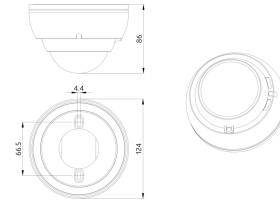

Védőrács BSK (\varnothing 164 x 143 mm)

Szín

fehér

fehér

Art.No

93485

92467

Technical data

Hálózati feszültség:	230 V AC \pm 10% 50 Hz
Méretek:	Ø 164 x 143 mm (92467)
Teljesítményfelvétel:	kb. 2 W
Érzékelési terület:	vízszintes 360° (Mennyezeti elhelyezés) max. Ø 24 m áthaladás max. Ø 8 m megközelítés
Érzékelési távolság:	max. Ø 6.4 m kis mozgások
Megfigyelt terület (hosszirányú megközelítésnél):	450 m ² / 2.5 m szerelési magasság
Szerelési magasság min. / max. / ajánlott:	2 m / 10 m / 2.5 m
Védettség / Érintésvédelmi osztály:	IP20 / II. osztály
Ütésállóság:	IK09 (92467)
Környezeti hőmérséklet:	-25 °C - +50 °C

Product information

Set : PD4-M-HCL2-SM DALI-2 + Védőrács BSK (Ø 164 x 143 mm) fehér

Időzítés:

5 mp - 120 min
(HVAC)

Set items

To receive the bundle according to the technical specification, please order the items listed.

PD4-M-HCL2-SM DALI-2

Art.No: 93485

Hálózati feszültség: 230 V AC \pm 10% 50 Hz

Méreték: \varnothing 124 x 85 mm

Teljesítményfelvétel: kb. 2 W

Védőrács BSK (\varnothing 164 x 143 mm)

Art.No: 92467

Méreték: \varnothing 164 x 143 mm